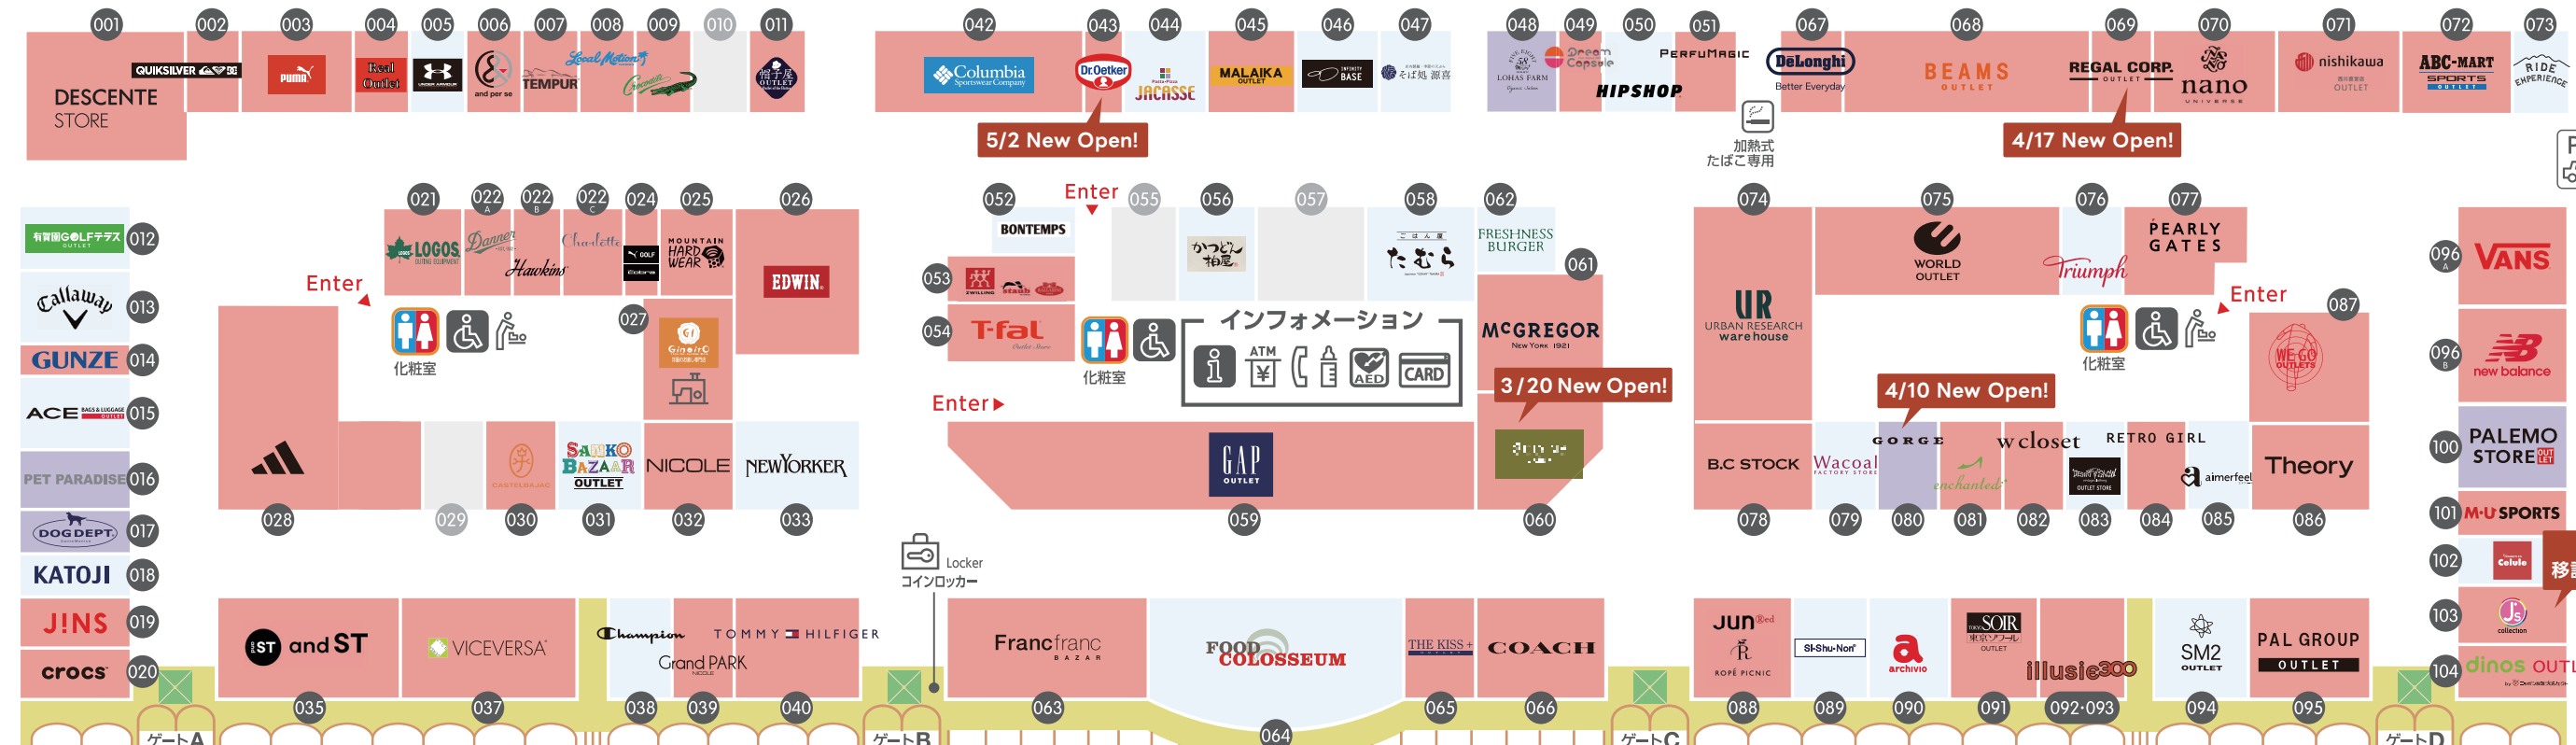

SOUTH AREA サウスエリア

GARDEN AREA

ガーデンエリア

無料シャトルバス 発着所

無料シャトルバス時刻表は公式ホームページ「アクセス」にてご確認ください。
<https://www.nasu-gardenoutlet.com/access/>

観光バス 駐車場

- インフォメーション Information**
 - ATM** キャッシュコーナー Cash Dispenser (セブン銀行 / Seven Bank)
 - 公衆電話 Public Phone**
 - 授乳室 Nursing Room**
 - 自動体外式除細動器 AED**
 - エポスカードセンター CARD**
- 館内のご案内 □迷子、落とし物のご相談 □ベビーカー、車椅子の貸し出し □大型荷物(コインロッカーに収まらない)のお預かり

〈そのほか〉 □宅配便受付「洋服のお直し専門店 銀の糸」

ペットと楽しく過ごしていただけますように

- リードに繋ぎコントロールしてください
- 館内で排泄しないようご注意ください 排泄した場合は処理をお願いします
- 車内、館内に放置しないでください
- 店舗入り口にペットポリシーを掲示していますのでご確認ください

- ペット入店 OK**
- ペット抱きかかえ OK**
- ペット条件付き入店 OK**
- ペット入れません**

- 化粧室 Restroom**
- ベビシート Baby Seat**
- コインロッカー Locker**
- タクシーのりば Taxi Stand**
- 喫煙所 Smoking Area**
- 駐輪場 Bicycle Parking**
- 郵便ポスト Post**
- お直しコーナー Repair Counter**
- 無料シャトルバスのりば・観光バス駐車場 Bus Stop**