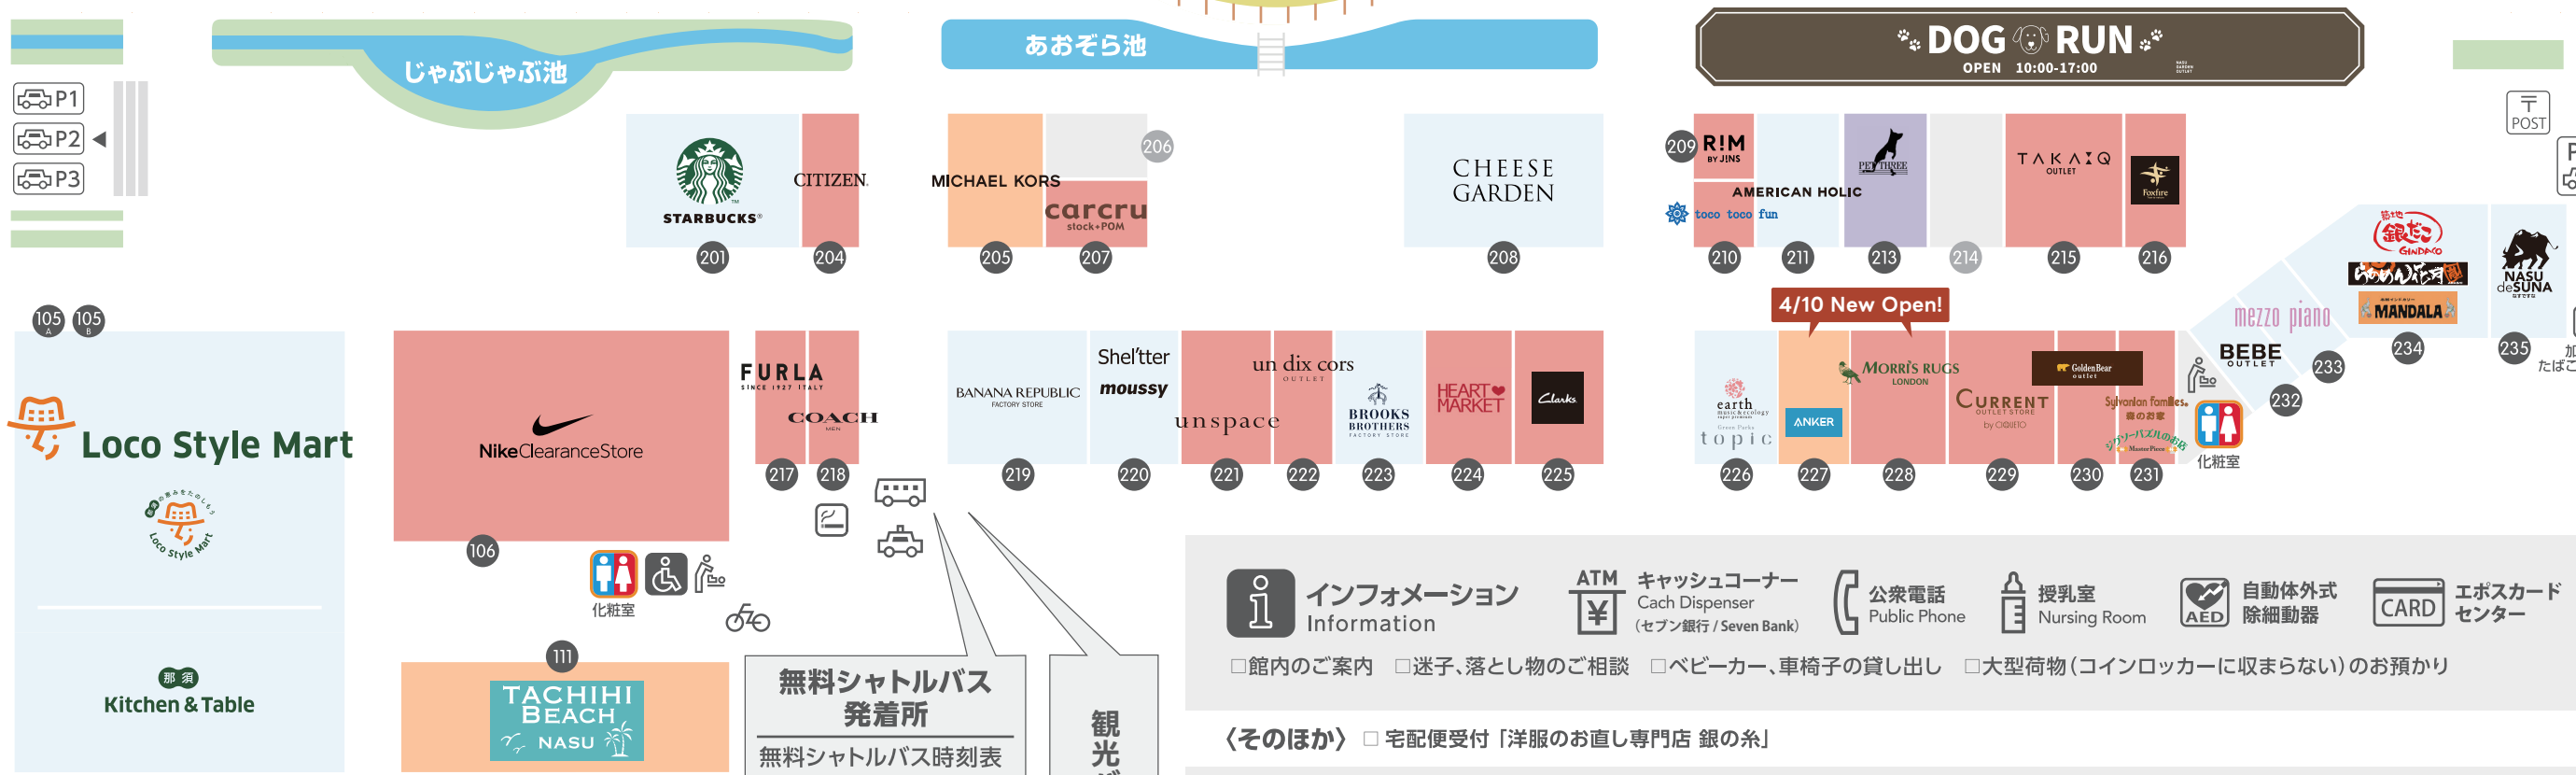

NASU GARDEN OUTLET

那須ガーデンアウトレット

FLOOR GUIDE

営業時間 10:00 - 19:00 季節・曜日により変動 ※一部店舗は営業時間が異なります。

〒329-3122 栃木県那須塩原市塩野崎 184-7 TEL.0287-65-4999 <https://www.nasu-gardenoutlet.com/>

2026年5月11日現在

NORTH AREA ノースエリア

MIDDLE AREA ミドルエリア

SOUTH AREA サウスエリア

GARDEN AREA

ガーデンエリア

無料シャトルバス 発着所

無料シャトルバス時刻表は公式ホームページ「アクセス」にてご確認ください。
<https://www.nasu-gardenoutlet.com/access/>

観光バス 駐車場

- インフォメーション Information**
 - ATM** キャッシュコーナー Cash Dispenser (セブン銀行 / Seven Bank)
 - 公衆電話 Public Phone**
 - 授乳室 Nursing Room**
 - 自動体外式除細動器 AED**
 - エポスカードセンター CARD**
- 館内のご案内 □迷子、落とし物のご相談 □ベビーカー、車椅子の貸し出し □大型荷物(コインロッカーに収まらない)のお預かり

〈そのほか〉 □宅配便受付「洋服のお直し専門店 銀の糸」

ペットと楽しく過ごしていただけますように

- リードに繋ぎコントロールしてください
- 館内で排泄しないようご注意ください 排泄した場合は処理をお願いします
- 車内、館内に放置しないでください
- 店舗入り口にペットポリシーを掲示していますのでご確認ください

- ペット入店 OK**
- ペット抱きかかえ OK**
- ペット条件付き入店 OK**
- ペット入れません**

- 化粧室 Restroom**
- ベビシート Baby Seat**
- コインロッカー Locker**
- タクシーのりば Taxi Stand**
- 喫煙所 Smoking Area**
- 駐輪場 Bicycle Parking**
- 郵便ポスト Post**
- お直しコーナー Repair Counter**
- 無料シャトルバスのりば・観光バス駐車場 Bus Stop**