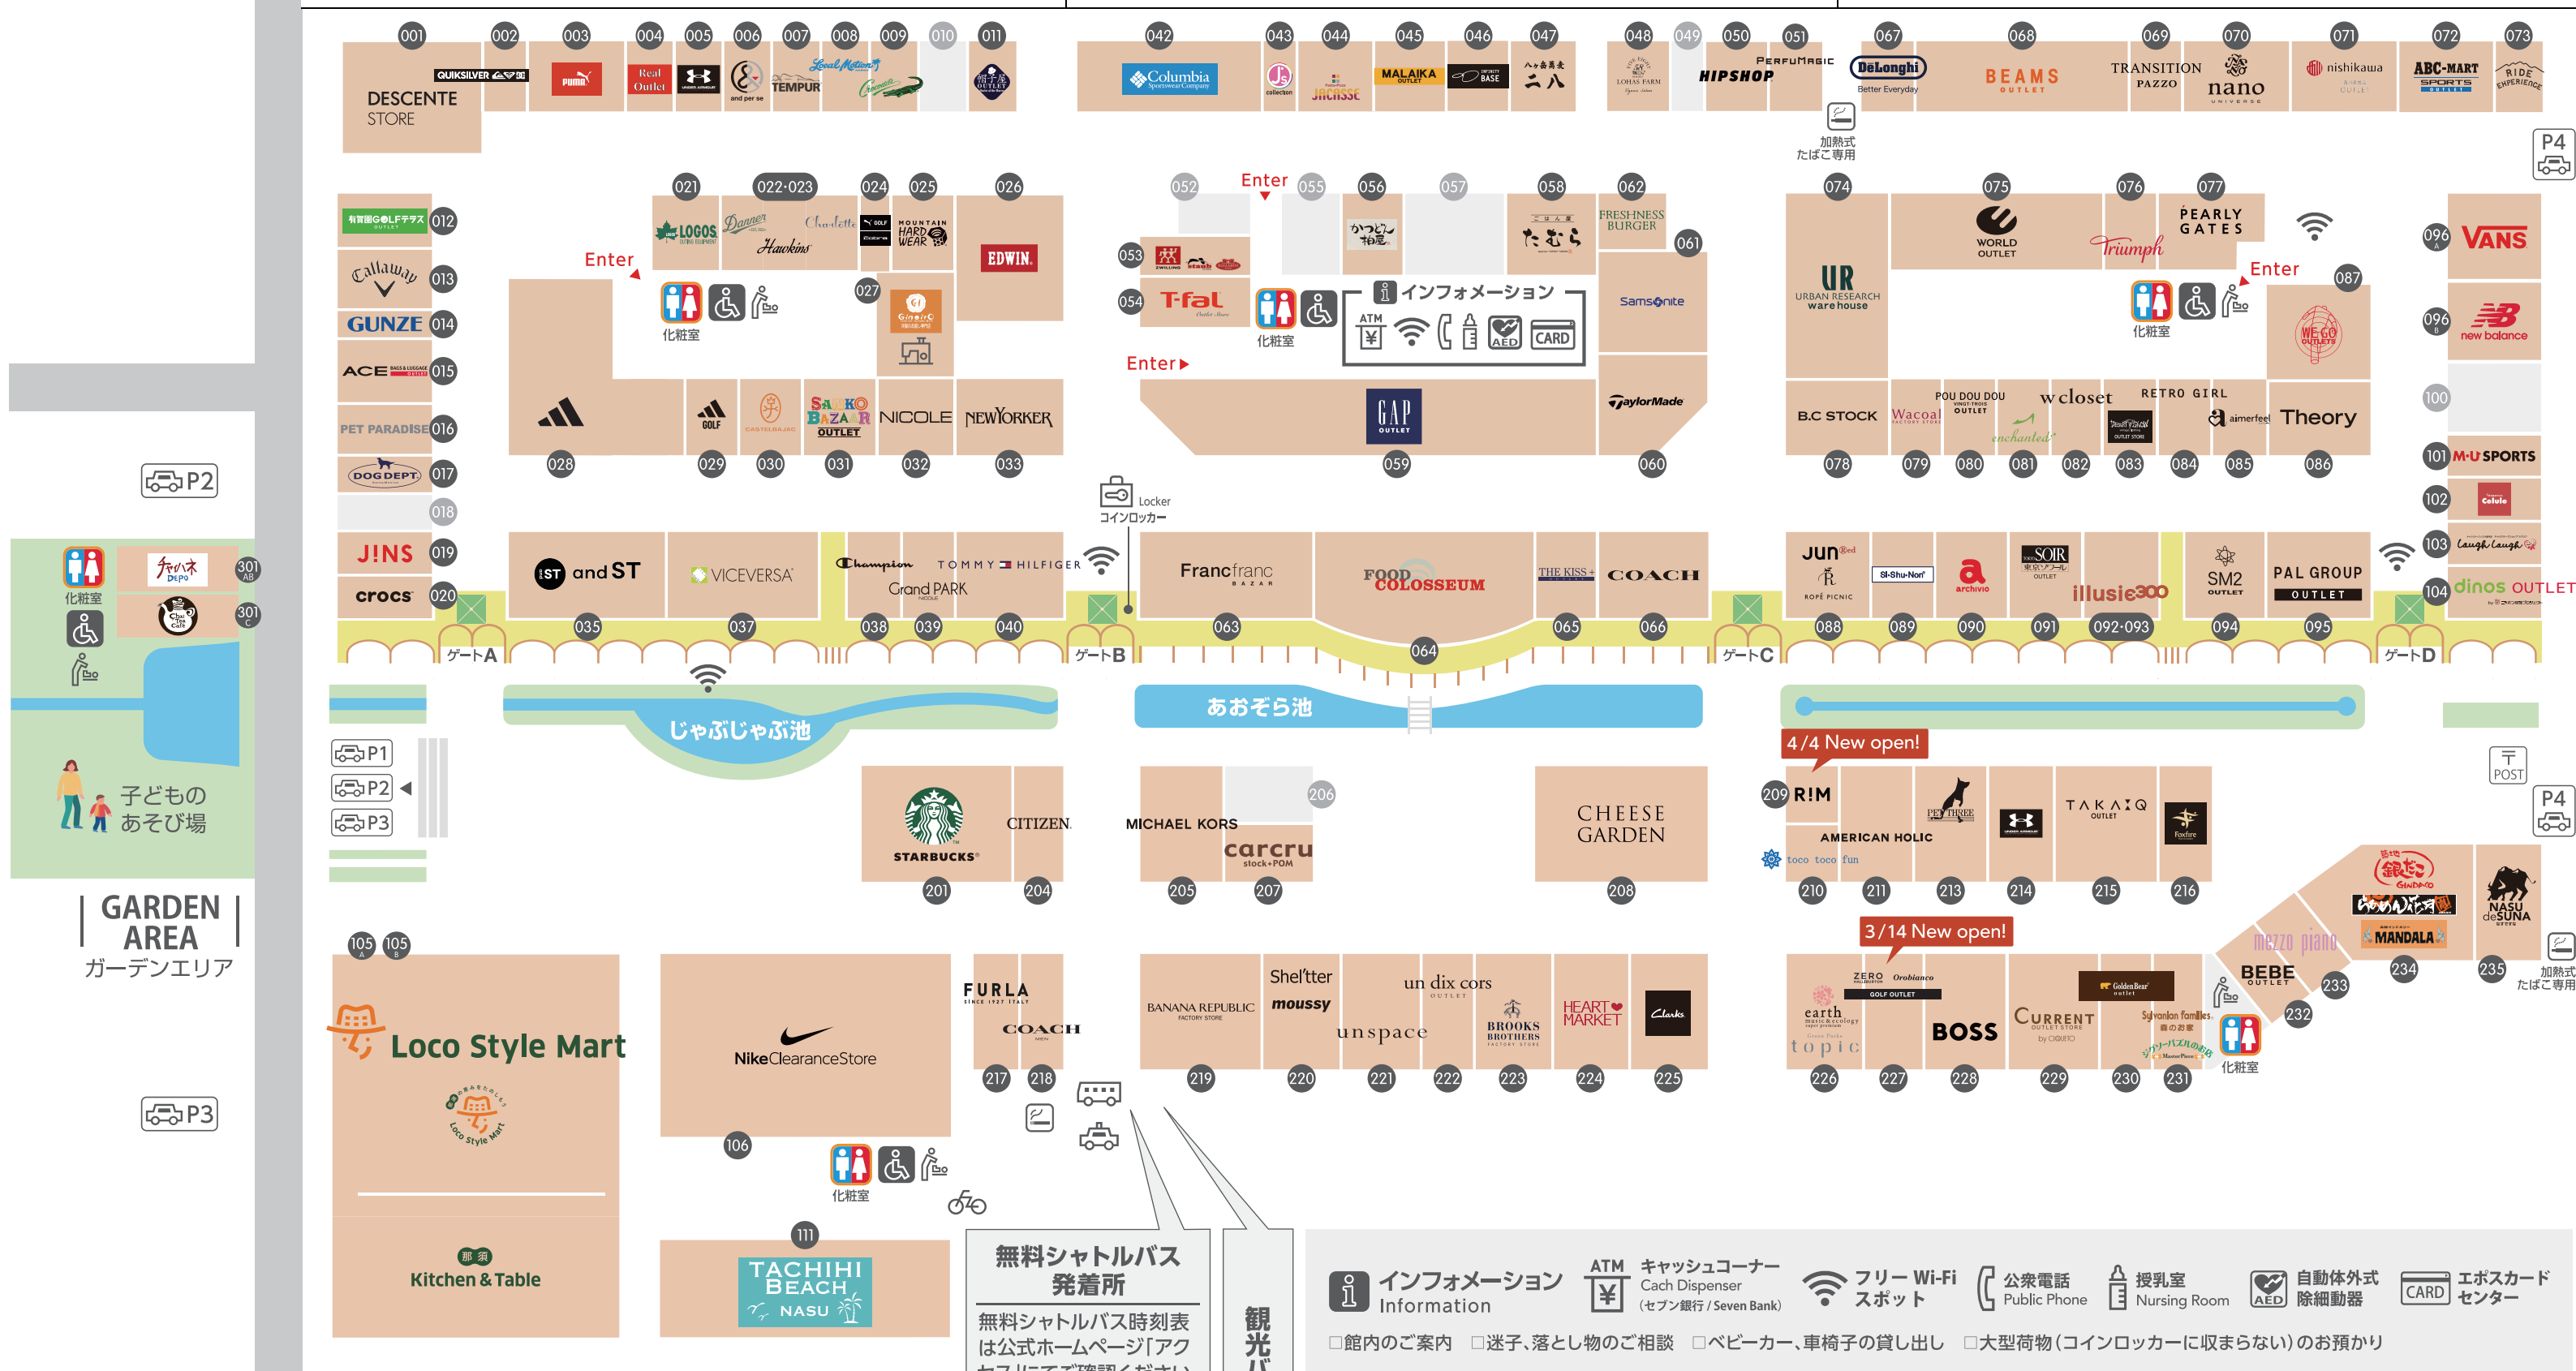

## NORTH AREA ノースエリア

## MIDDLE AREA ミドルエリア

## SOUTH AREA サウスエリア

**無料シャトルバス 発着所**

無料シャトルバス時刻表は公式ホームページ「アクセス」にてご確認ください。  
<https://www.nasu-gardenoutlet.com/access/>

観光バス駐車場

**インフォメーション Information** **ATM** **キャッシュコーナー** **フリーWi-Fi** **公共電話** **授乳室** **自動体外式除細動器** **エポスカードセンター**

□館内のご案内 □迷子、落とし物のご相談 □ベビーカー、車椅子の貸し出し □大型荷物(コインロッカーに収まらない)のお預かり

**ペットと楽しく過ごしていただけますように**

・リードに繋ぎコントロールしてください  
 ・館内で排泄しないようご注意ください 排泄した場合は処理をお願いします  
 ・車内、館内に放置しないでください  
 ・店舗入り口にペットポリシーを掲示していますのでご確認ください