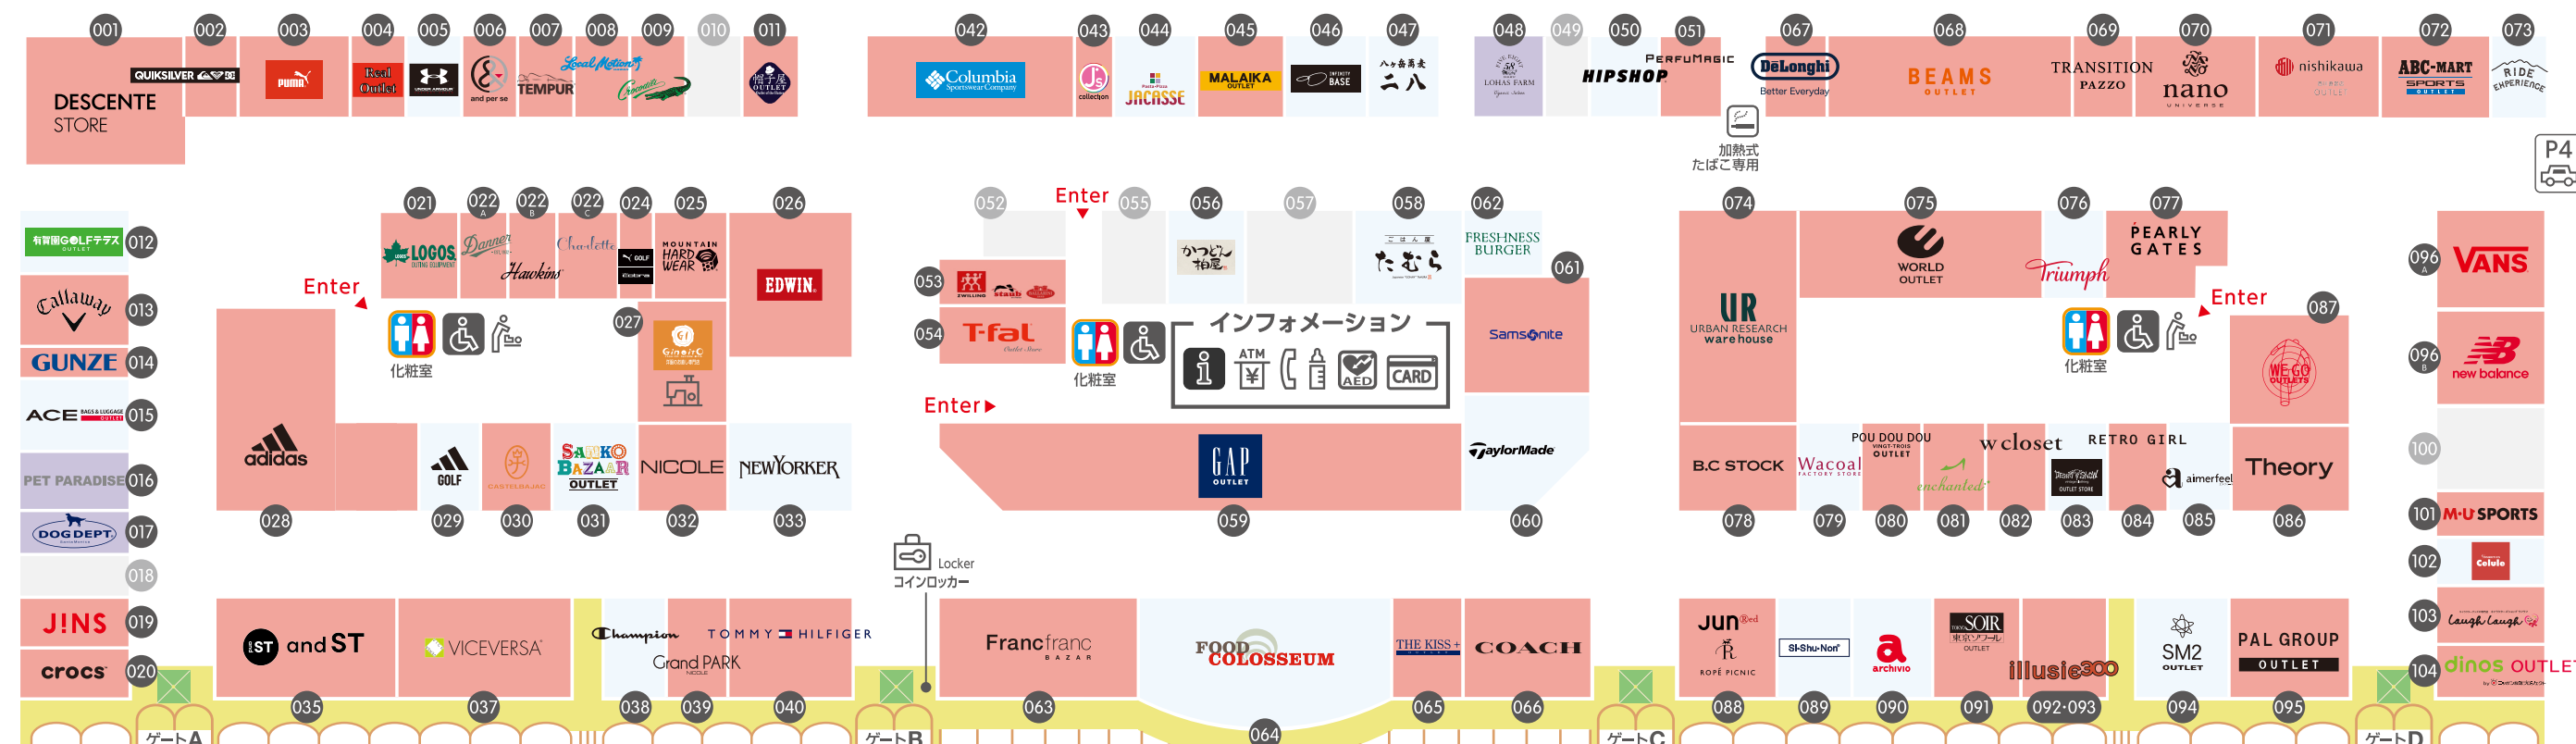

SOUTH AREA サウスエリア

無料シャトルバス 発着所
 無料シャトルバス時刻表は公式ホームページ「アクセス」にてご確認ください。
<https://www.nasu-gardenoutlet.com/access/>

観光バス駐車場

インフォメーション Information
 ATM キャッシュコーナー Cash Dispenser (セブン銀行 / Seven Bank)
 公衆電話 Public Phone
 授乳室 Nursing Room
 自動体外式除細動器 AED
 エポスカードセンター CARD

館内のご案内 □ 迷子、落とし物のご相談 □ ベビーカー、車椅子の貸し出し □ 大型荷物(コインロッカーに収まらない)のお預かり

〈そのほか〉 □ 宅配便受付「洋服のお直し専門店 銀の糸」

ペットと楽しく過ごしていただけますように

- リードに繋ぎコントロールしてください
- 館内で排泄しないようご注意ください 排泄した場合は処理をお願いします
- 車内、館内に放置しないでください
- 店舗入り口にペットポリシーを掲示していますのでご確認ください