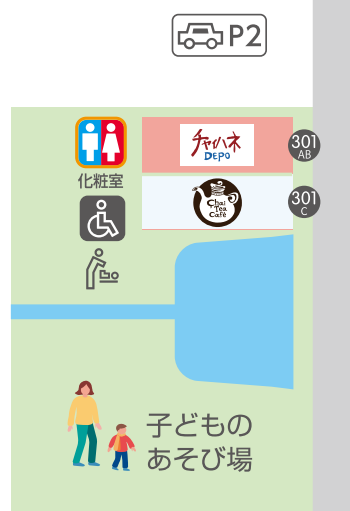

SOUTH AREA サウスエリア

無料シャトルバス 発着所
 無料シャトルバス時刻表は公式ホームページ「アクセス」にてご確認ください。
<https://www.nasu-gardenoutlet.com/access/>

観光バス駐車場

インフォメーション Information
 ATM キャッシュコーナー Cash Dispenser (セブン銀行 / Seven Bank)
 公衆電話 Public Phone
 授乳室 Nursing Room
 自動体外式除細動器 AED
 エポスカードセンター CARD

館内のご案内 □ 迷子、落とし物のご相談 □ ベビーカー、車椅子の貸し出し □ 大型荷物(コインロッカーに収まらない)のお預かり

〈そのほか〉 □ 宅配便受付「洋服のお直し専門店 銀の糸」

ペットと楽しく過ごしていただけますように

- リードに繋ぎコントロールしてください
- 館内で排泄しないようご注意ください 排泄した場合は処理をお願いします
- 車内、館内に放置しないでください
- 店舗入り口にペットポリシーを掲示していますのでご確認ください

ペット入店 OK

ペット 抱きかかえ OK

ペット条件付き 入店 OK

ペット 入れません

GARDEN AREA
 ガーデンエリア

化粧室 Restroom
 ベビーシート Baby Seat

コインロッカー Locker
 タクシーのりば Taxi Stand
 喫煙所 Smoking Area

駐輪場 Bicycle Parking
 郵便ポスト Post
 お直しコーナー Repair Counter