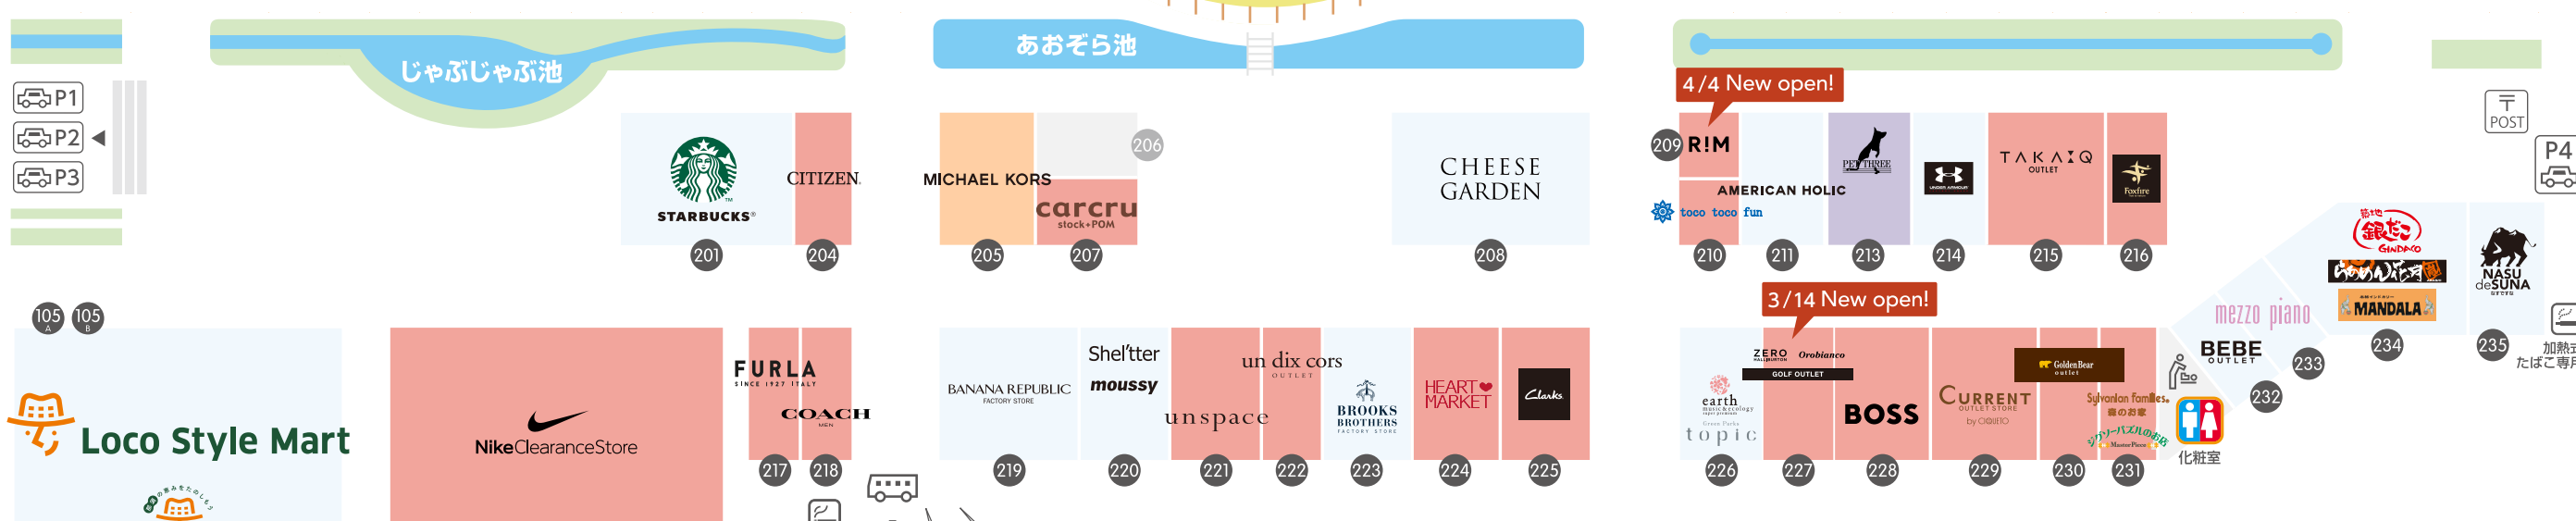

SOUTH AREA サウスエリア

無料シャトルバス 発着所
 無料シャトルバス時刻表は公式ホームページ「アクセス」にてご確認ください。
<https://www.nasu-gardenoutlet.com/access/>

観光バス駐車場

インフォメーション Information
 ATM キャッシュコーナー Cash Dispenser (セブン銀行 / Seven Bank)
 公衆電話 Public Phone
 授乳室 Nursing Room
 自動体外式除細動器 AED
 エポスカードセンター CARD

館内のご案内 □ 迷子、落とし物のご相談 □ ベビーカー、車椅子の貸し出し □ 大型荷物(コインロッカーに収まらない)のお預かり

〈そのほか〉 □ 宅配便受付「洋服のお直し専門店 銀の糸」

ペットと楽しく過ごしていただけますように

- リードに繋ぎコントロールしてください
- 館内で排泄しないようご注意ください 排泄した場合は処理をお願いします
- 車内、館内に放置しないでください
- 店舗入り口にペットポリシーを掲示していますのでご確認ください

ペット入店 OK

ペット 抱きかかえ OK

ペット条件付き 入店 OK

ペット 入れません

GARDEN AREA
 ガーデンエリア

化粧室 Restroom
 ベビーシート Baby Seat

コインロッカー Locker
 タクシーのりば Taxi Stand
 喫煙所 Smoking Area

駐輪場 Bicycle Parking
 郵便ポスト Post
 お直しコーナー Repair Counter

無料シャトルバスのりば・観光バス駐車場 Bus Stop

無料シャトルバス 発着所

無料シャトルバス時刻表は公式ホームページ「アクセス」にてご確認ください。
<https://www.nasu-gardenoutlet.com/access/>