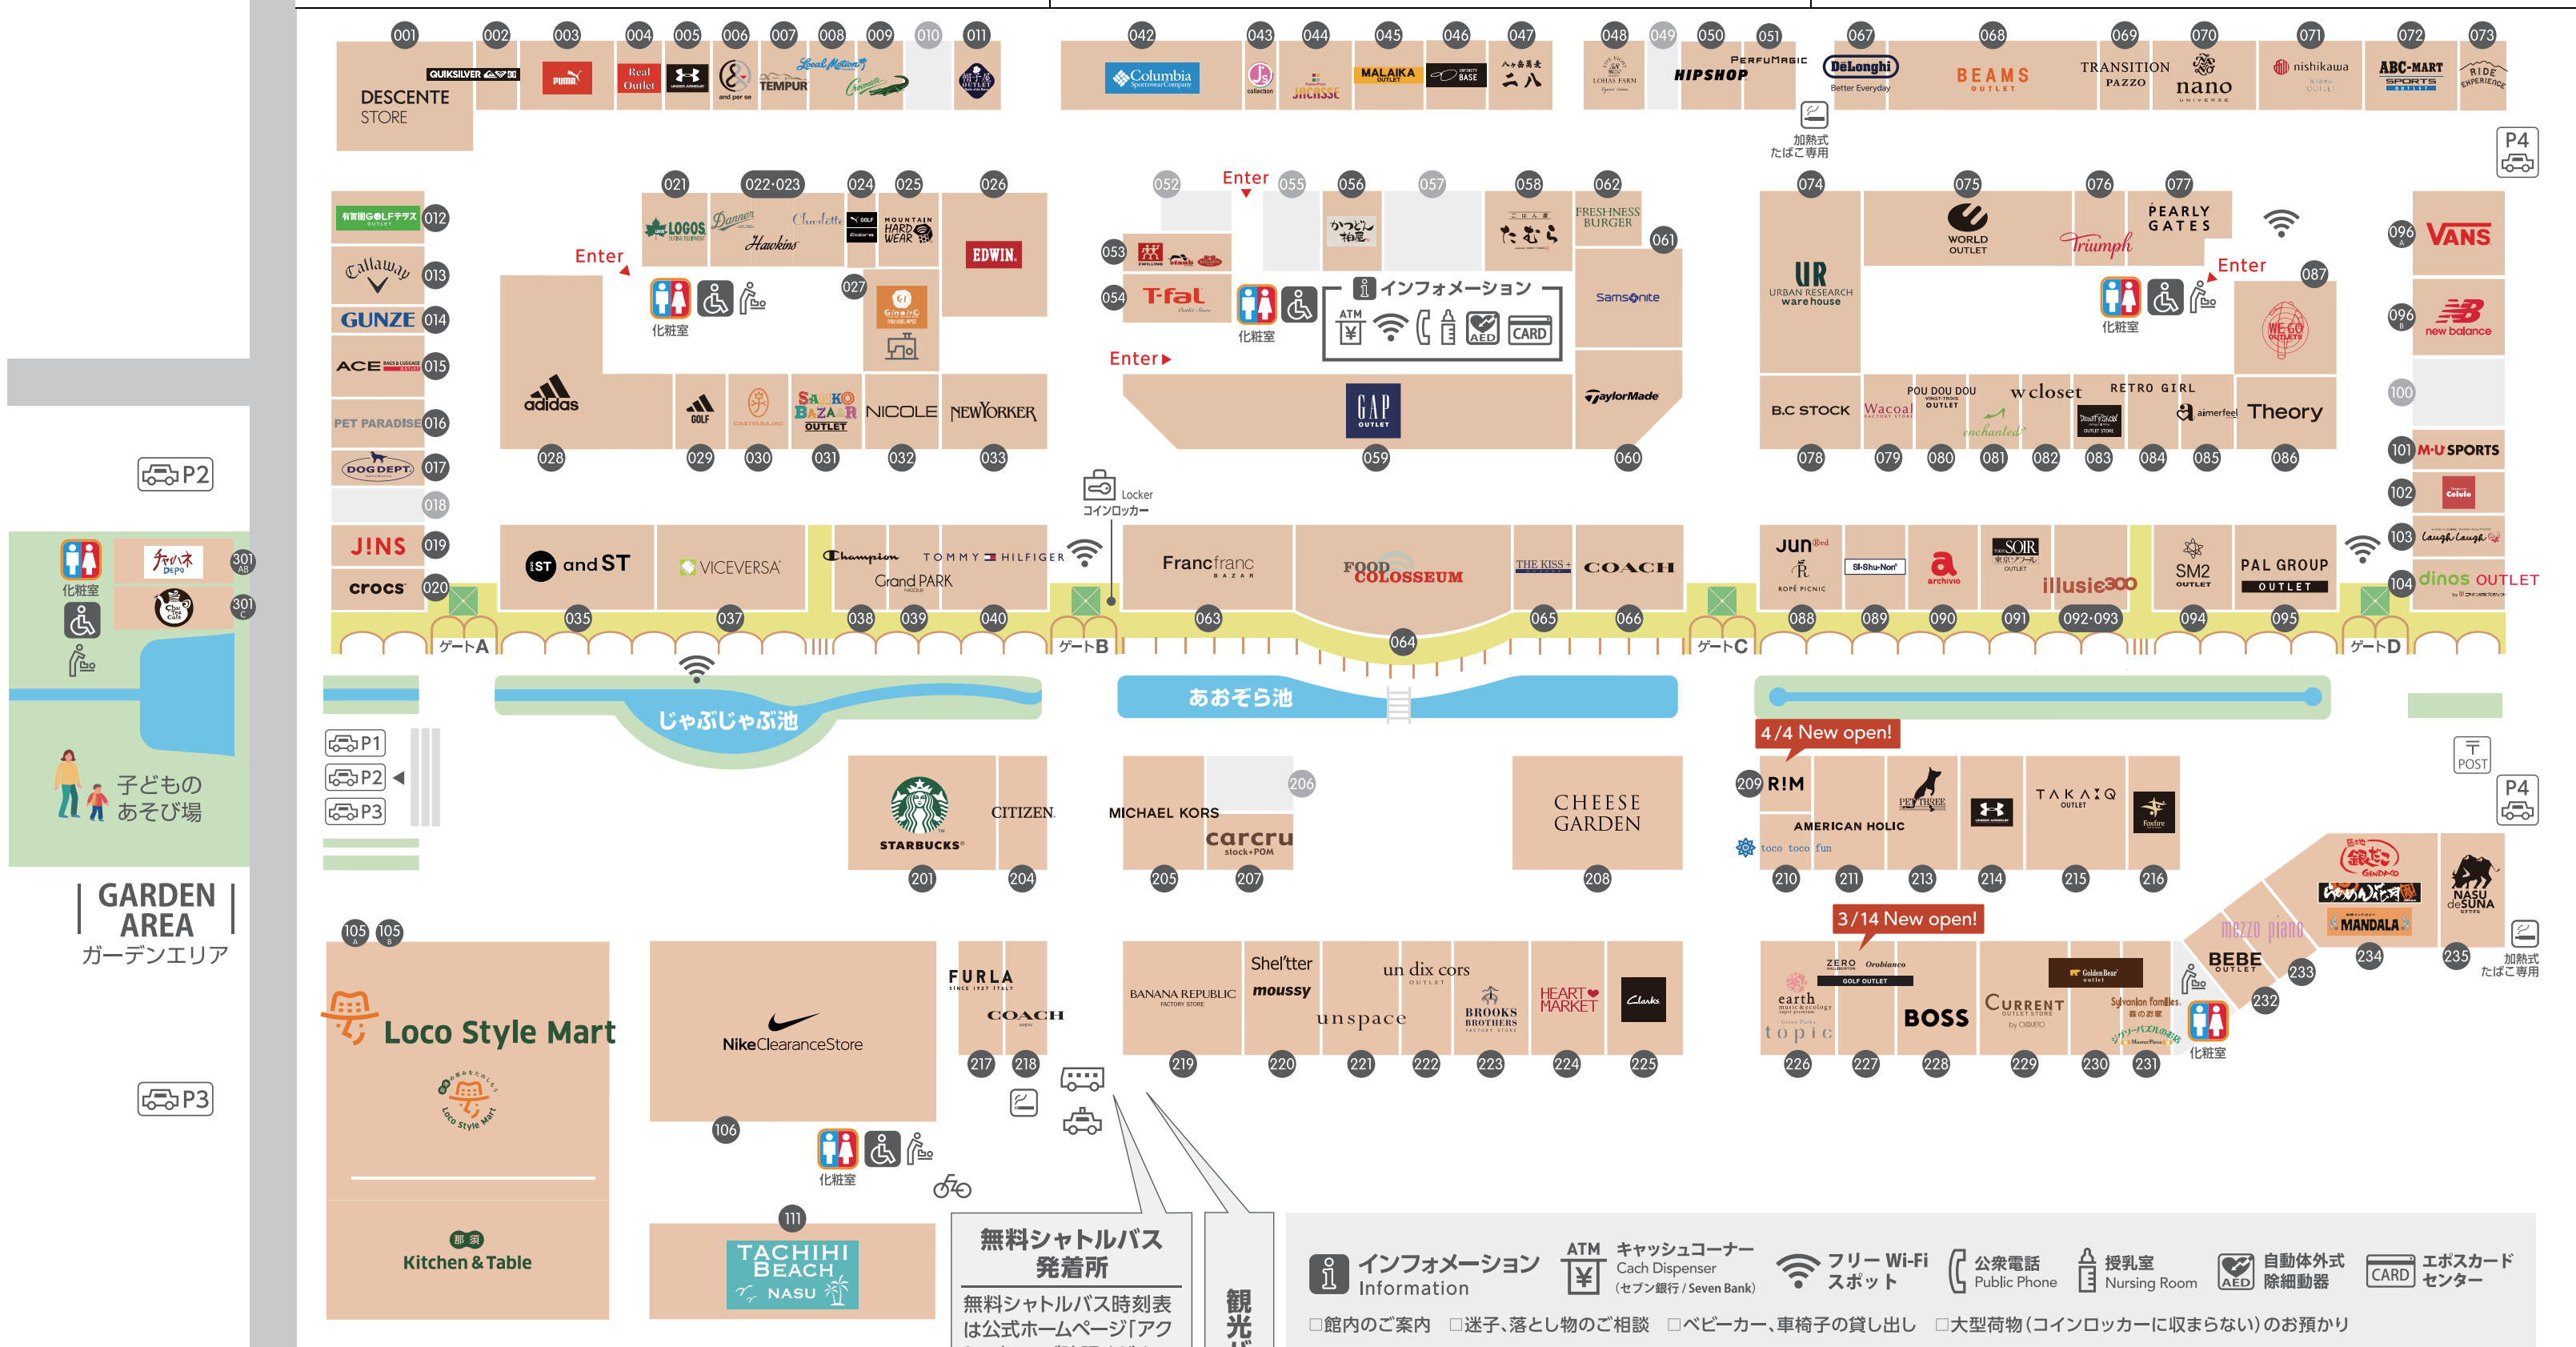

NASU GARDEN OUTLET

那須ガーデンアウトレット

FLOOR GUIDE

営業時間 10:00 - 19:00 季節・曜日により変動 ※一部店舗は営業時間が異なります。

〒329-3122 栃木県那須塩原市塩野崎 184-7 TEL.0287-65-4999 <https://www.nasu-gardenoutlet.com/>

2025年3月16日 現在

NORTH AREA ノースエリア

MIDDLE AREA ミドルエリア

SOUTH AREA サウスエリア

GARDEN AREA
ガーデンエリア

子どものあそび場

無料シャトルバス 発着所

無料シャトルバス時刻表は公式ホームページ「アクセス」にてご確認ください。
<https://www.nasu-gardenoutlet.com/access/>

観光バス駐車場

インフォメーション Information **ATM** **キャッシュコーナー** **フリー Wi-Fi スポット** **公共電話** **授乳室** **自動体外式除細動器** **エポスカードセンター**

☐館内のご案内 ☐迷子、落とし物のご相談 ☐ベビーカー、車椅子の貸し出し ☐大型荷物(コインロッカーに収まらない)のお預かり

ペットと楽しく過ごしていただけますように

- リードに繋ぎコントロールしてください
- 館内で排泄しないようご注意ください 排泄した場合は処理をお願いします
- 車内、館内に放置しないでください
- 店舗入り口にペットポリシーを掲示していますのでご確認ください

ペット抱きかかえOK ペットは入れません

化粧室 Restroom **コインロッカー Locker** **駐輪場 Bicycle Parking** **無料シャトルバスのりば・観光バス駐車場 Bus Stop**

ベビーシート Baby Seat **喫煙所 Smoking Area** **郵便ポスト Post** **タクシーのりば Taxi Stand**

フリー Wi-Fi スポット Free Wi-Fi Spot **お直しコーナー Repair Counter**