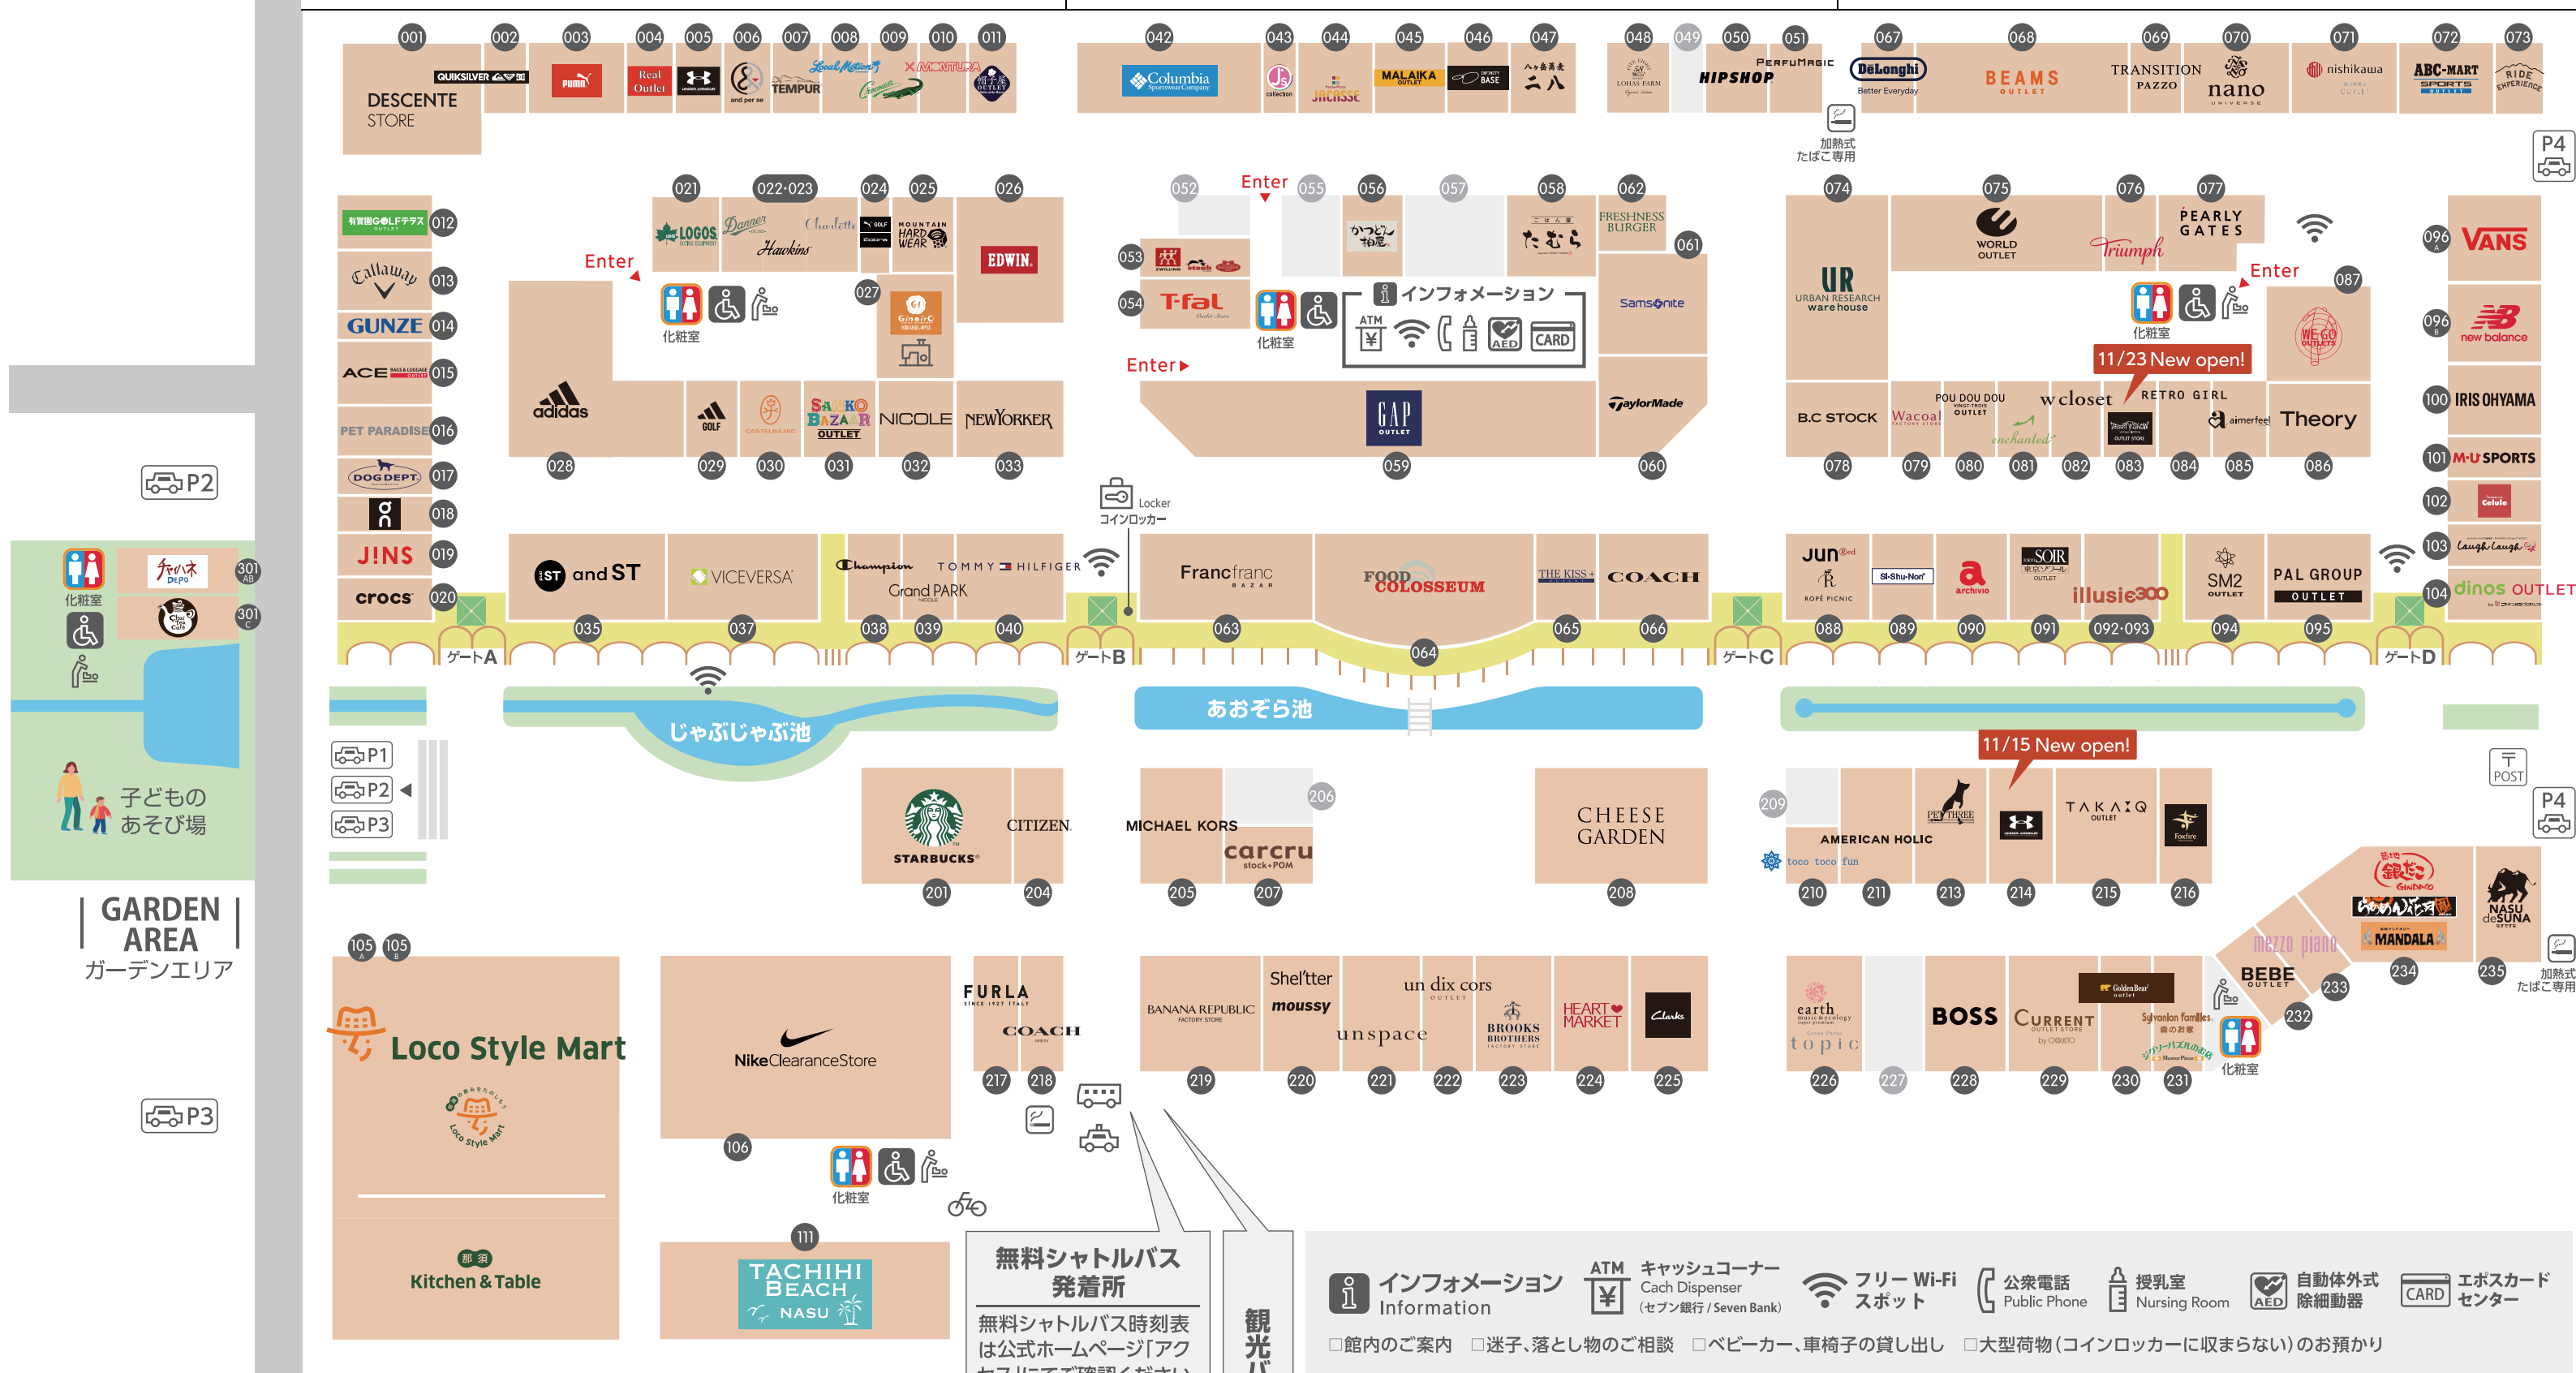

NASU GARDEN OUTLET

那須ガーデンアウトレット

FLOOR GUIDE

営業時間 10:00 - 19:00 季節・曜日により変動 ※一部店舗は営業時間が異なります。

〒329-3122 栃木県那須塩原市塩野崎 184-7 TEL.0287-65-4999 <https://www.nasu-gardenoutlet.com/>

2025年1月6日現在

NORTH AREA ノースエリア

MIDDLE AREA ミドルエリア

SOUTH AREA サウスエリア

無料シャトルバス発着所

無料シャトルバス時刻表は公式ホームページ「アクセス」にてご確認ください。
<https://www.nasu-gardenoutlet.com/access/>

観光バス駐車場

インフォメーション Information

- ATM キャッシュコーナー (セブン銀行 / Seven Bank)
- フリーWi-Fiスポット
- 公共電話 Public Phone
- 授乳室 Nursing Room
- 自動体外式除細動器 AED
- エポスカードセンター CARD

□館内のご案内 □迷子、落とし物のご相談 □ベビーカー、車椅子の貸し出し □大型荷物(コインロッカーに収まらない)のお預かり

〈そのほか〉 □宅配便受付「洋服のお直し専門店 銀の糸」

ペットと楽しく過ごしていただけますように

- リードに繋ぎコントロールしてください
- 館内で排泄しないようご注意ください 排泄した場合は処理をお願いします
- 車内、館内に放置しないでください
- 店舗入り口にペットポリシーを掲示していますのでご確認ください

ペット抱きかかえOK ペットは入れません

- 化粧室 Restroom
- ベビーシート Baby Seat
- コインロッカー Locker
- 喫煙所 Smoking Area
- フリーWi-Fiスポット Free Wi-Fi Spot
- 駐輪場 Bicycle Parking
- 郵便ポスト Post
- お直しコーナー Repair Counter
- 無料シャトルバスのりば・観光バス駐車場 Bus Stop
- タクシーのりば Taxi Stand