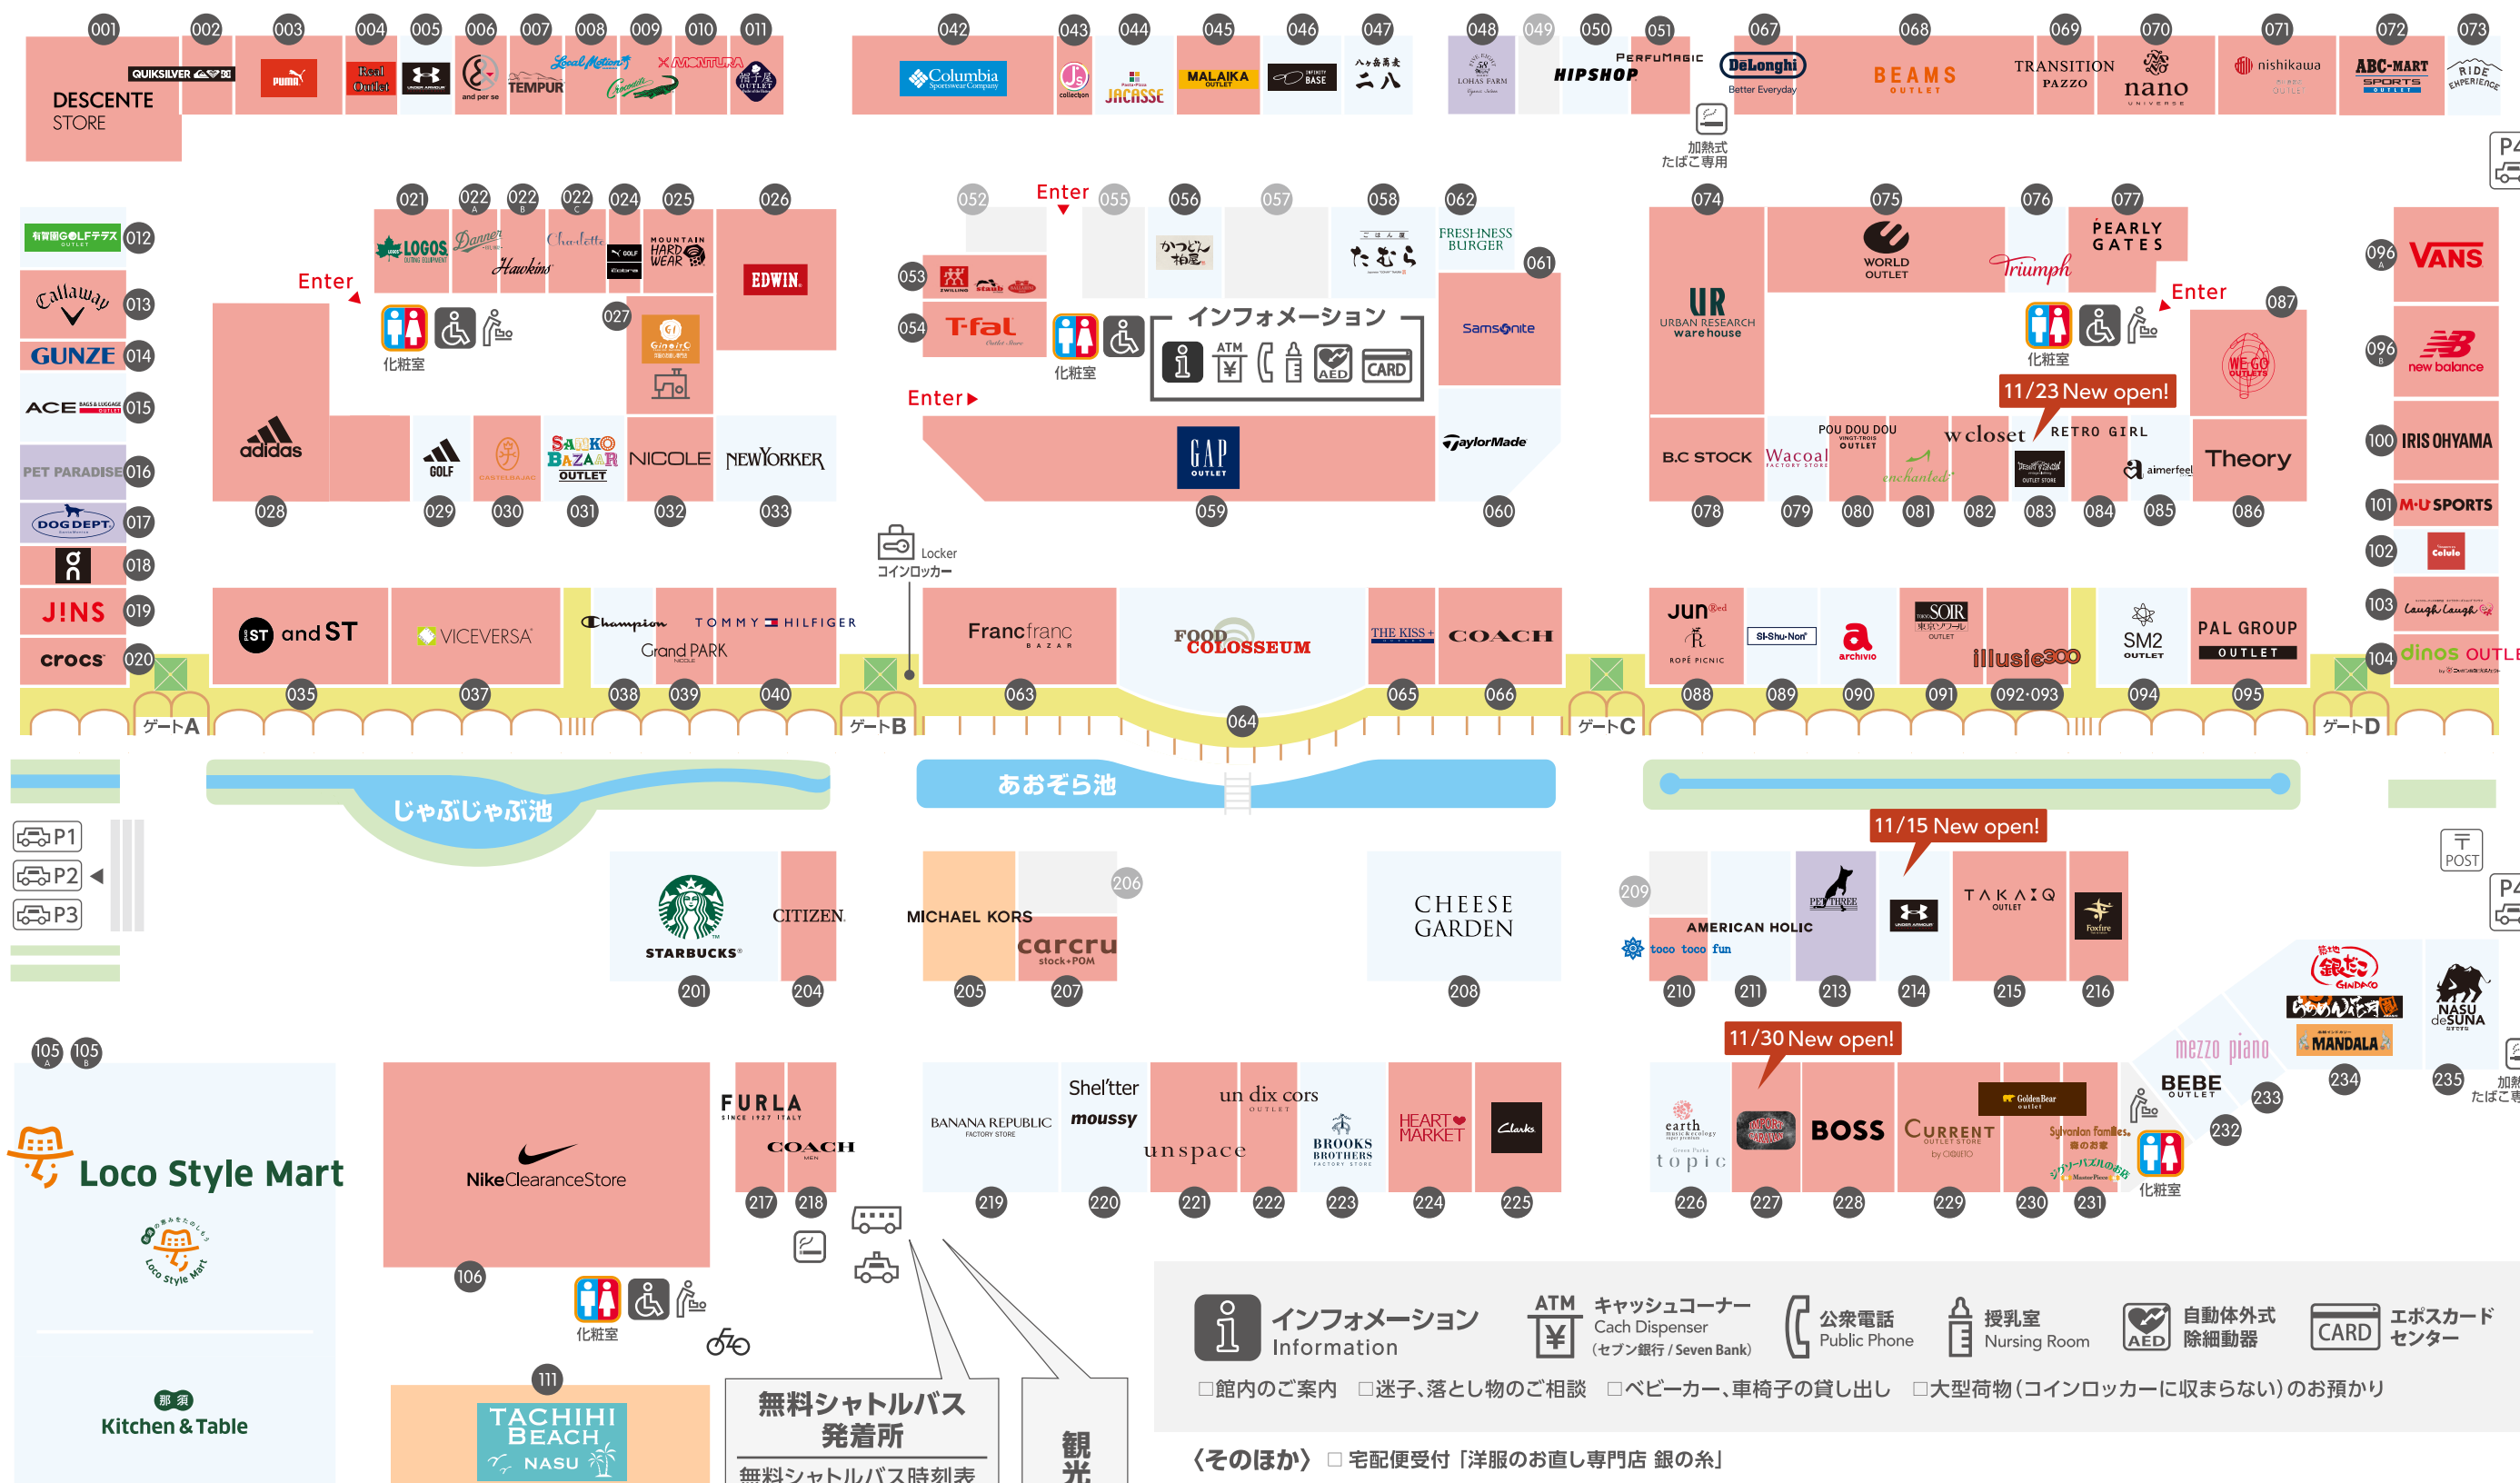

NASU GARDEN OUTLET

那須ガーデンアウトレット

FLOOR GUIDE

営業時間 10:00 - 19:00 季節・曜日により変動 ※一部店舗は営業時間が異なります。

〒329-3122 栃木県那須塩原市塩野崎 184-7 TEL.0287-65-4999 <https://www.nasu-gardenoutlet.com/>

2024年12月5日現在

NORTH AREA ノースエリア

MIDDLE AREA ミドルエリア

SOUTH AREA サウスエリア

インフォメーション Information

- ATM: キャッシュコーナー (Cash Dispenser) (セブン銀行 / Seven Bank)
- Public Phone: 公衆電話 (Public Phone)
- Nursing Room: 授乳室 (Nursing Room)
- AED: 自動体外式除細動器 (AED)
- CARD: エポスカードセンター (EPOS CARD CENTER)

□館内のご案内 □迷子、落とし物のご相談 □ベビーカー、車椅子の貸し出し □大型荷物(コインロッカーに収まらない)のお預かり

〈そのほか〉 □宅配便受付「洋服のお直し専門店 銀の糸」

ペットと楽しく過ごしていただけますように

- リードに繋ぎコントロールしてください
- 館内で排泄しないようご注意ください 排泄した場合は処理をお願いします
- 車内、館内に放置しないでください
- 店舗入り口にペットポリシーを掲示していますのでご確認ください

- ペット入店 OK
- ペット抱きかかえOK
- ペット条件付き入店 OK
- ペット入れません

無料シャトルバス 発着所

無料シャトルバス時刻表は公式ホームページ「アクセス」にてご確認ください。
<https://www.nasu-gardenoutlet.com/access/>

観光バス駐車場

- 化粧室 Restroom
- ベビシート Baby Seat
- コインロッカー Locker
- タクシーのりば Taxi Stand
- 喫煙所 Smoking Area
- 駐輪場 Bicycle Parking
- 郵便ポスト Post
- お直しコーナー Repair Counter
- 無料シャトルバスのりば・観光バス駐車場 Bus Stop