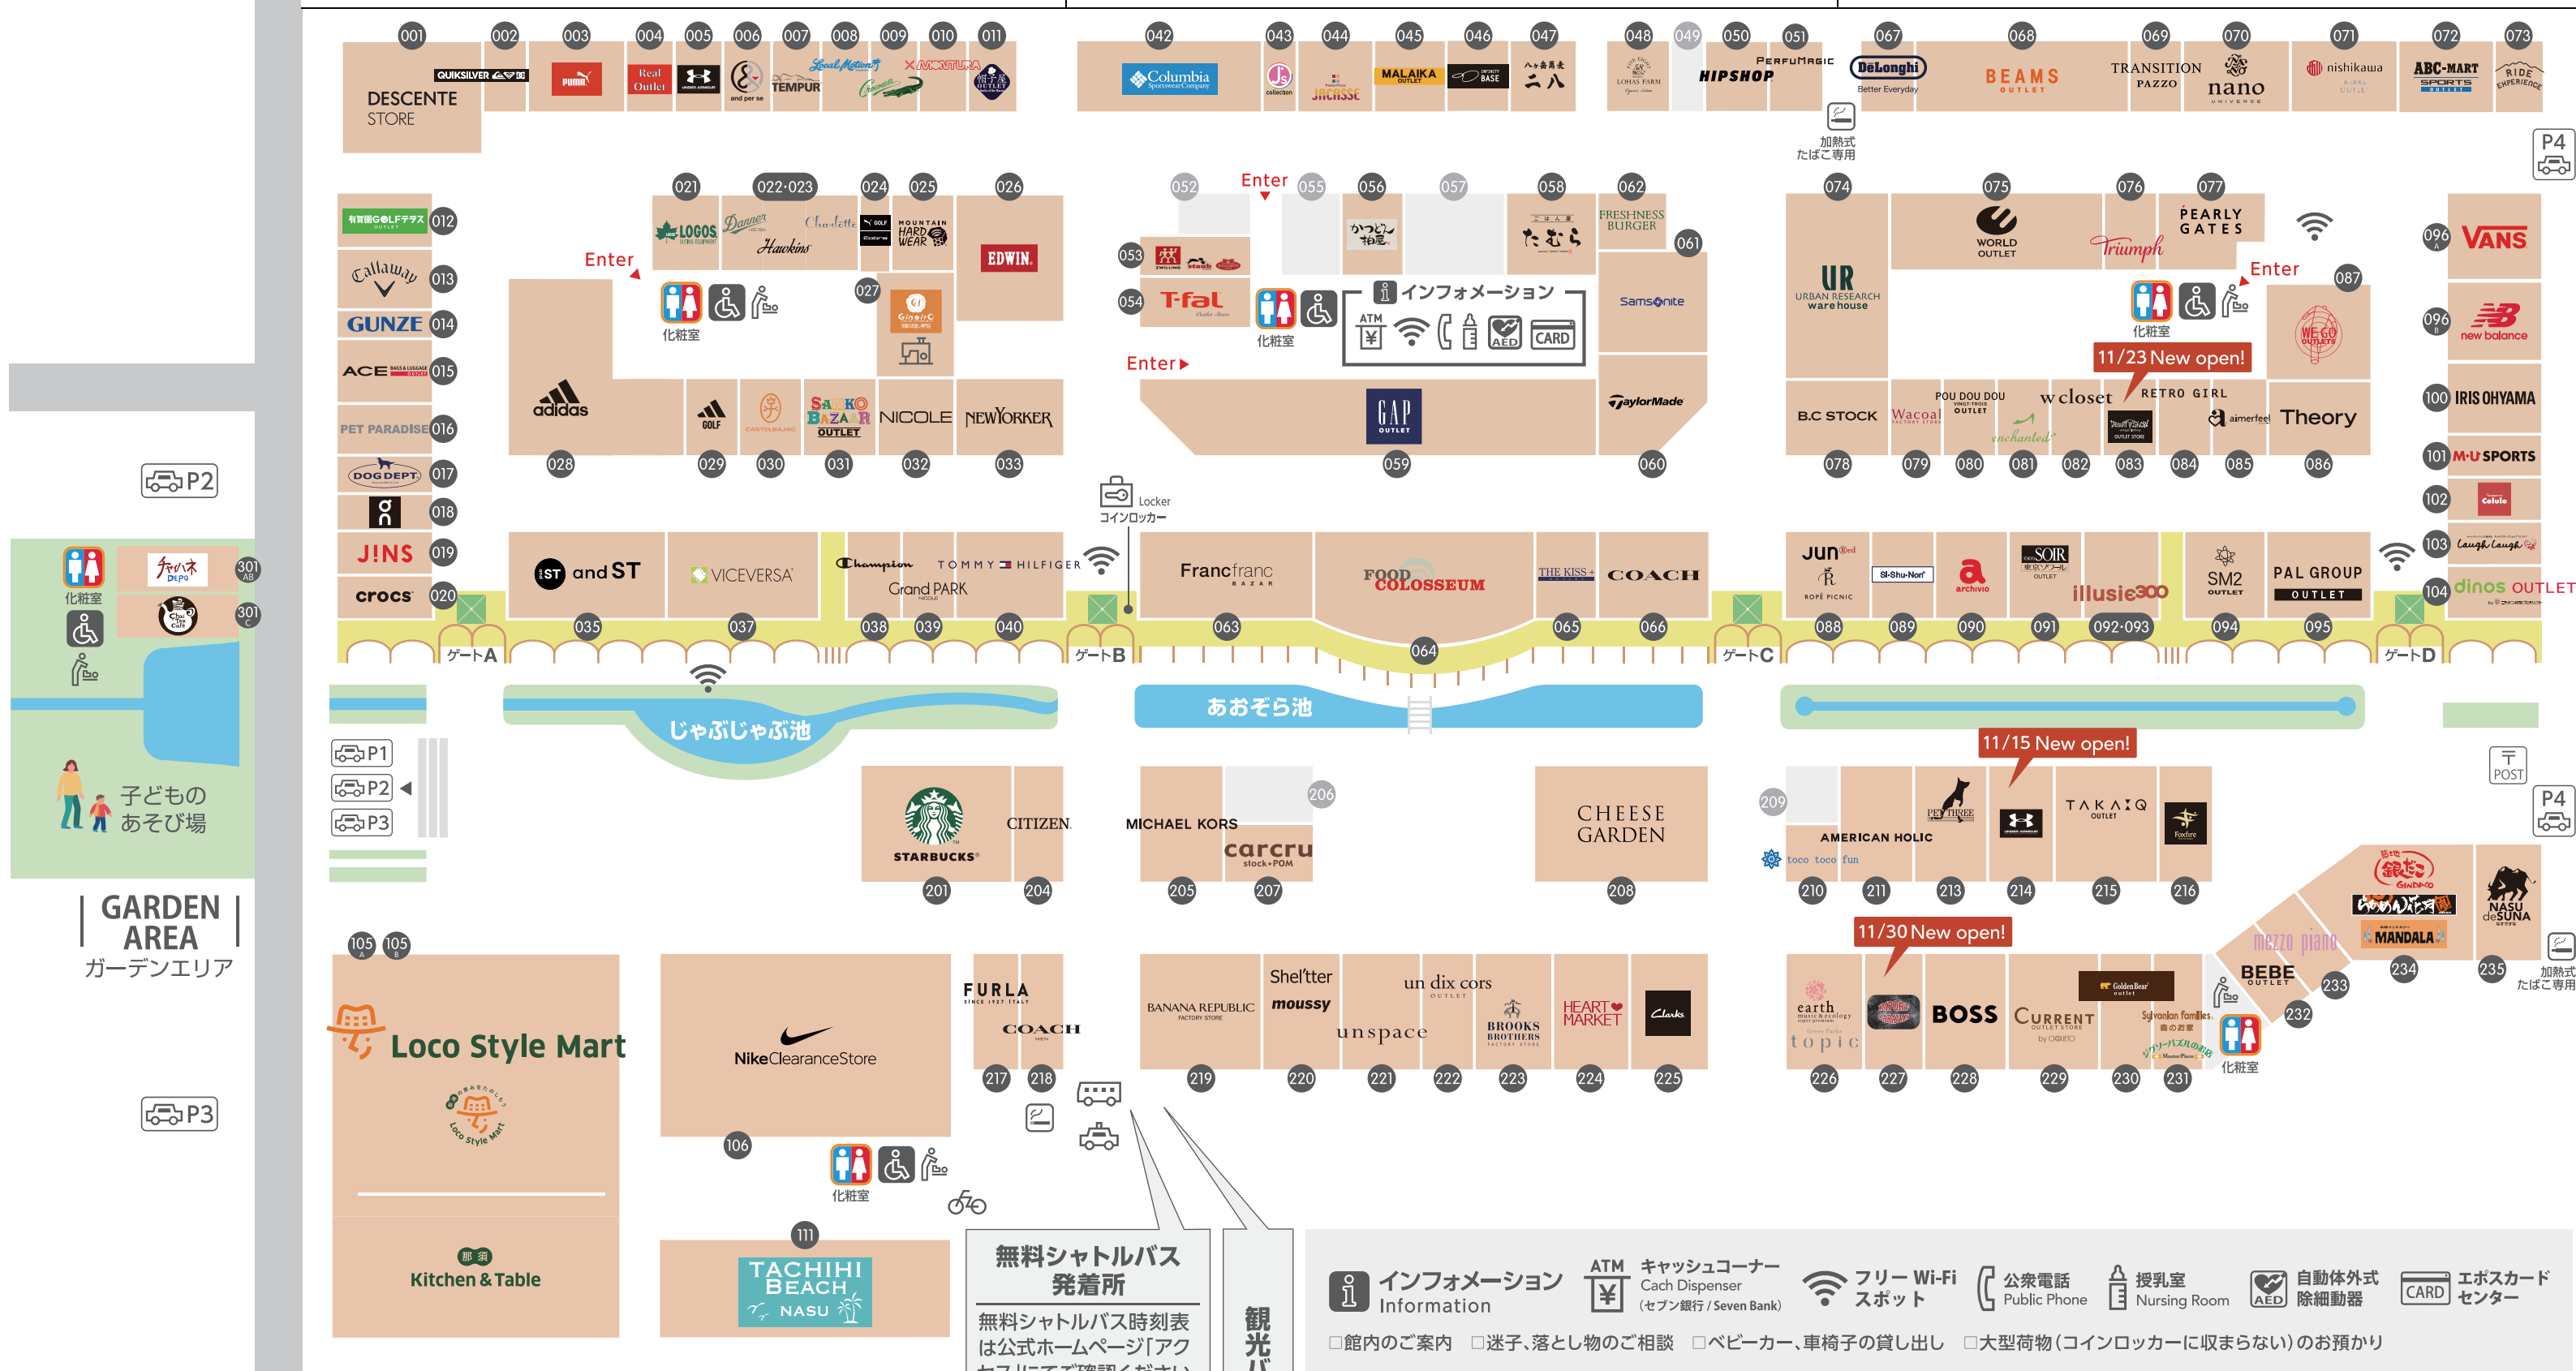

NASU GARDEN OUTLET

那須ガーデンアウトレット

FLOOR GUIDE

営業時間 10:00 - 19:00 季節・曜日により変動 ※一部店舗は営業時間が異なります。

〒329-3122 栃木県那須塩原市塩野崎 184-7 TEL.0287-65-4999 <https://www.nasu-gardenoutlet.com/>

2024年12月5日現在

NORTH AREA ノースエリア

MIDDLE AREA ミドルエリア

SOUTH AREA サウスエリア

GARDEN AREA
ガーデンエリア

子どものあそび場

無料シャトルバス 発着所

無料シャトルバス時刻表は公式ホームページ「アクセス」にてご確認ください。
<https://www.nasu-gardenoutlet.com/access/>

観光バス駐車場

インフォメーション Information

- ATM キャッシュコーナー (セブン銀行 / Seven Bank)
- フリー Wi-Fi スポット
- 公共電話 Public Phone
- 授乳室 Nursing Room
- 自動体外式除細動器 AED
- エポスカードセンター CARD

□館内のご案内 □迷子、落とし物のご相談 □ベビーカー、車椅子の貸し出し □大型荷物(コインロッカーに収まらない)のお預かり

ペットと楽しく過ごしていただけますように

- リードに繋ぎコントロールしてください
- 館内で排泄しないようご注意ください 排泄した場合は処理をお願いします
- 車内、館内に放置しないでください
- 店舗入り口にペットポリシーを掲示していますのでご確認ください

ペット抱きかかえOK ペットは入れません

- 化粧室 Restroom
- ベビーシート Baby Seat
- コインロッカー Locker
- 喫煙所 Smoking Area
- フリー Wi-Fi スポット Free Wi-Fi Spot
- 駐輪場 Bicycle Parking
- 郵便ポスト Post
- お直しコーナー Repair Counter
- 無料シャトルバスのりば・観光バス駐車場 Bus Stop
- タクシーのりば Taxi Stand