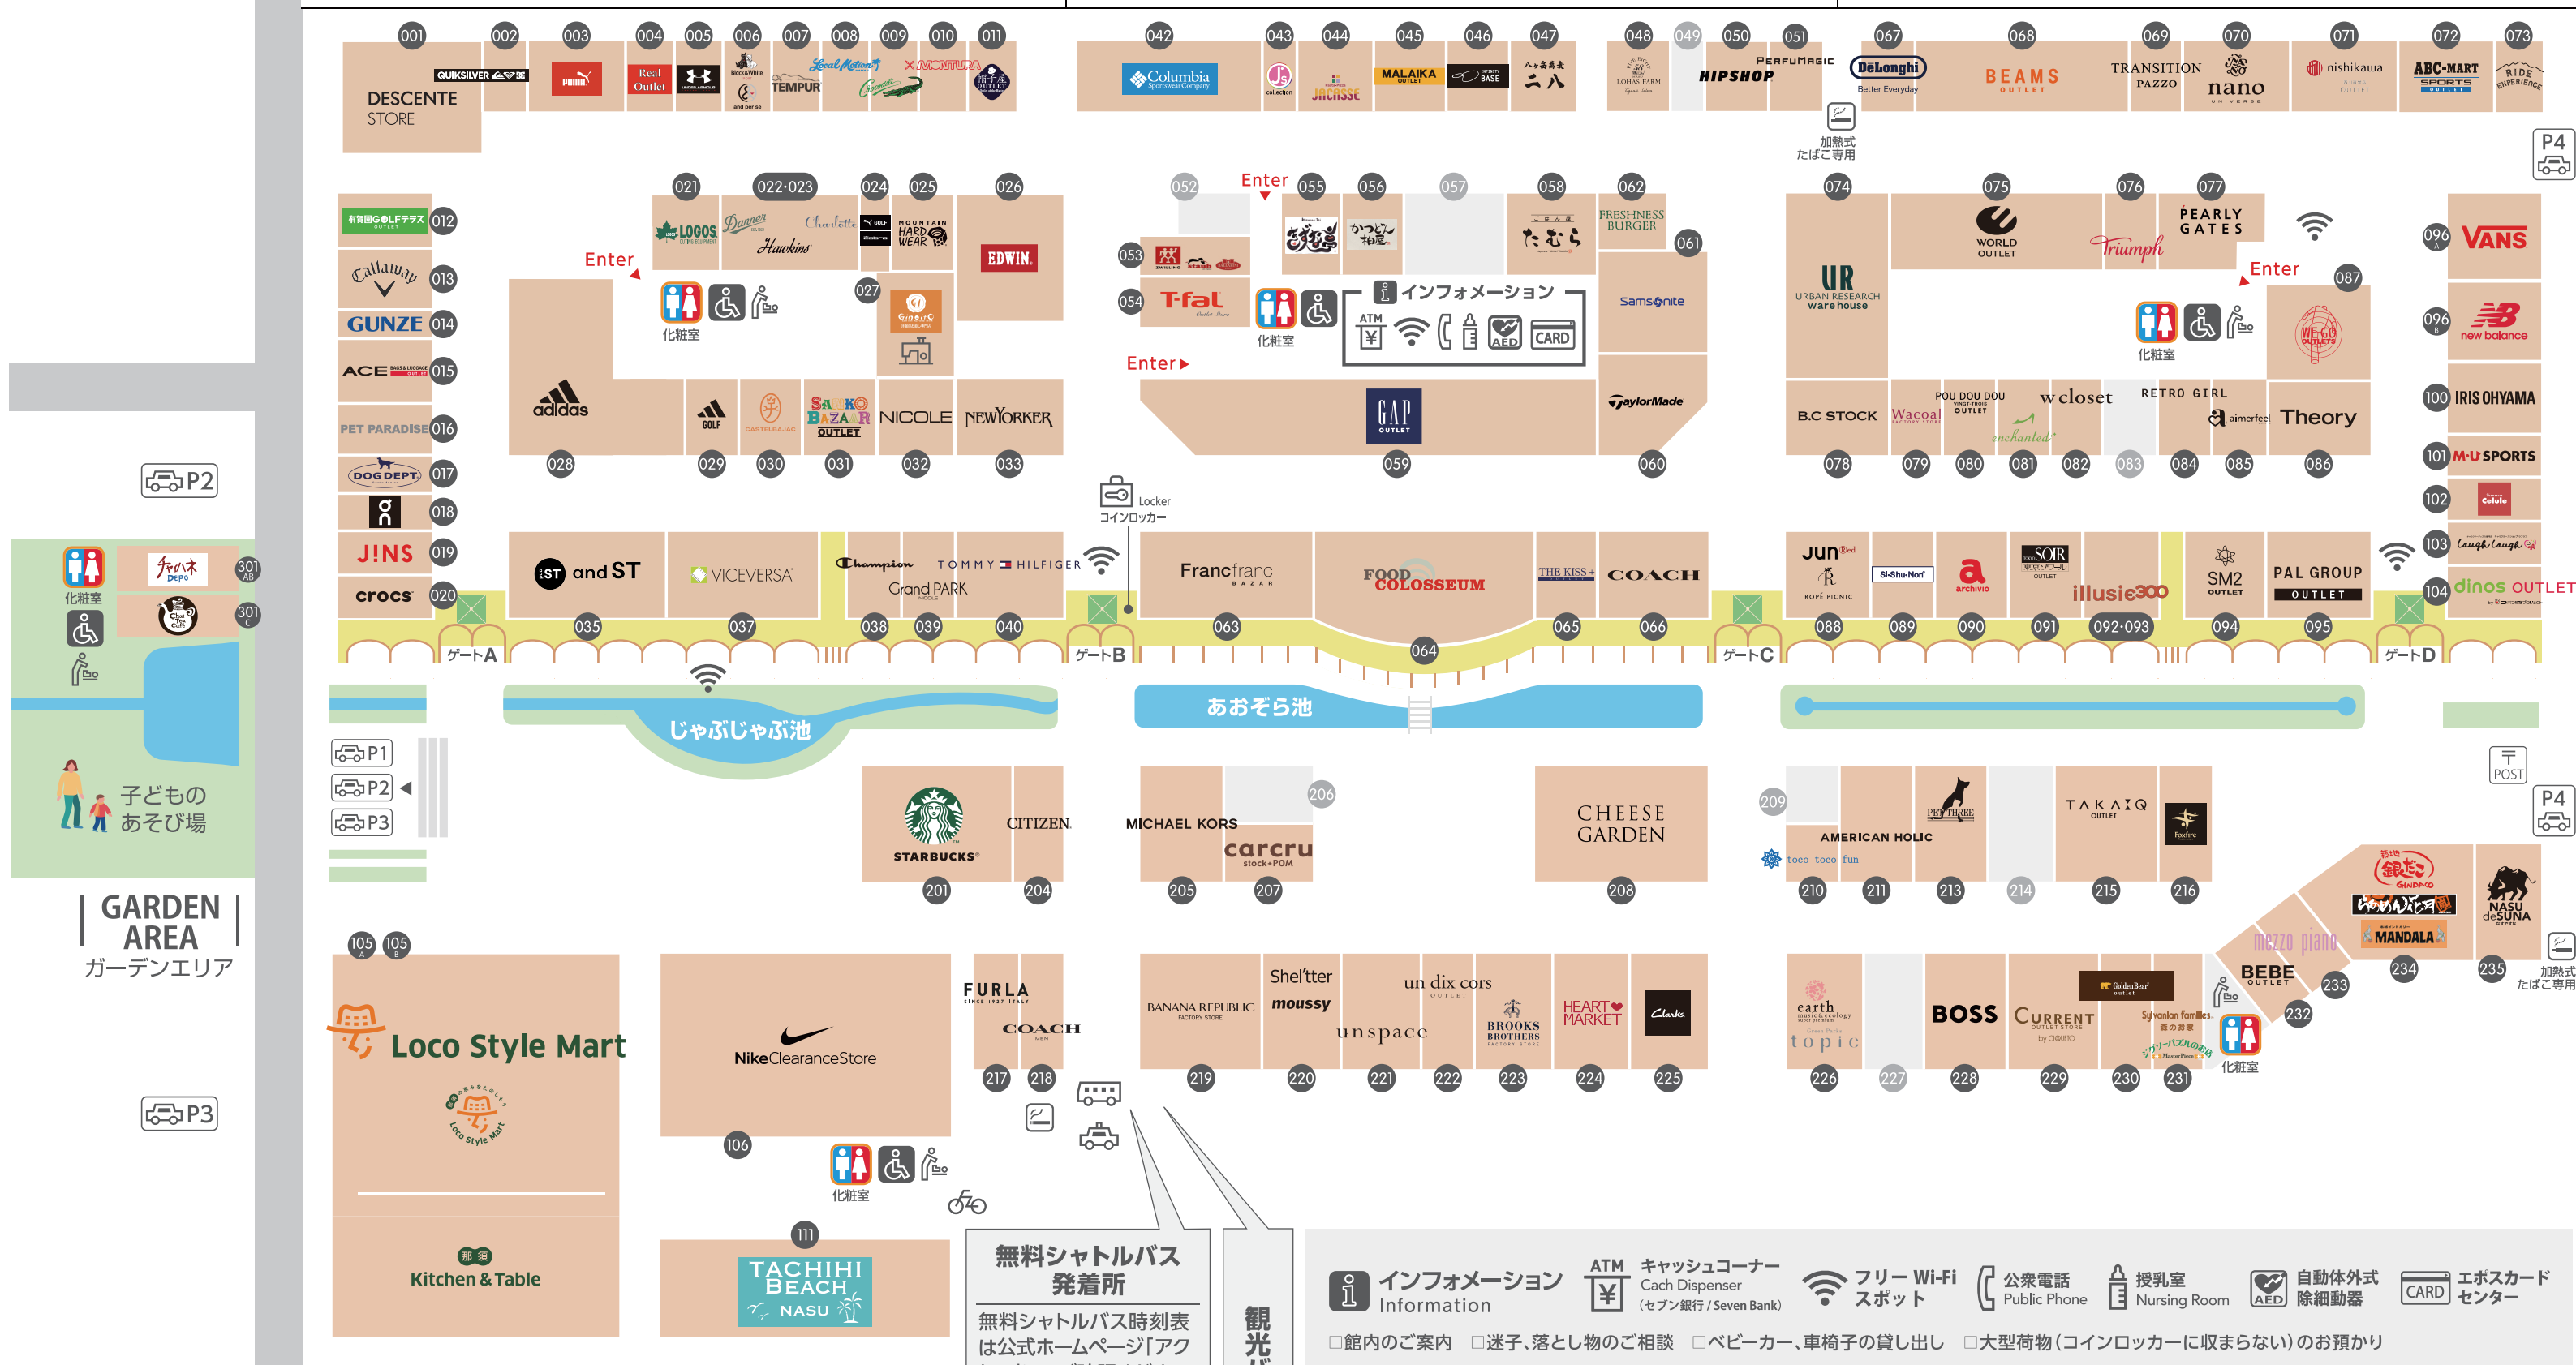

NASU GARDEN OUTLET

那須ガーデンアウトレット

FLOOR GUIDE

営業時間 10:00 - 19:00 季節・曜日により変動 ※一部店舗は営業時間が異なります。

〒329-3122 栃木県那須塩原市塩野崎 184-7 TEL.0287-65-4999 <https://www.nasu-gardenoutlet.com/>

2024年10月28日現在

NORTH AREA ノースエリア

MIDDLE AREA ミドルエリア

SOUTH AREA サウスエリア

インフォメーション Information

- ATM キャッシュコーナー (セブン銀行 / Seven Bank)
- フリー Wi-Fi スポット
- 公共電話 Public Phone
- 授乳室 Nursing Room
- 自動体外式除細動器 AED
- エポスカードセンター CARD

□館内のご案内 □迷子、落とし物のご相談 □ベビーカー、車椅子の貸し出し □大型荷物(コインロッカーに収まらない)のお預かり

ペットと楽しく過ごしていただけますように

- リードに繋ぎコントロールしてください
- 館内で排泄しないようご注意ください 排泄した場合は処理をお願いします
- 車内、館内に放置しないでください
- 店舗入り口にペットポリシーを掲示していますのでご確認ください

ペット抱きかかえOK ペットは入れません

- 化粧室 Restroom
- ベビーシート Baby Seat
- コインロッカー Locker
- 喫煙所 Smoking Area
- フリー Wi-Fi スポット Free Wi-Fi Spot
- 駐輪場 Bicycle Parking
- 郵便ポスト Post
- お直しコーナー Repair Counter
- 無料シャトルバスのりば・観光バス駐車場 Bus Stop
- タクシーのりば Taxi Stand

無料シャトルバス発着所

無料シャトルバス時刻表は公式ホームページ「アクセス」にてご確認ください。
<https://www.nasu-gardenoutlet.com/access/>

観光バス駐車場