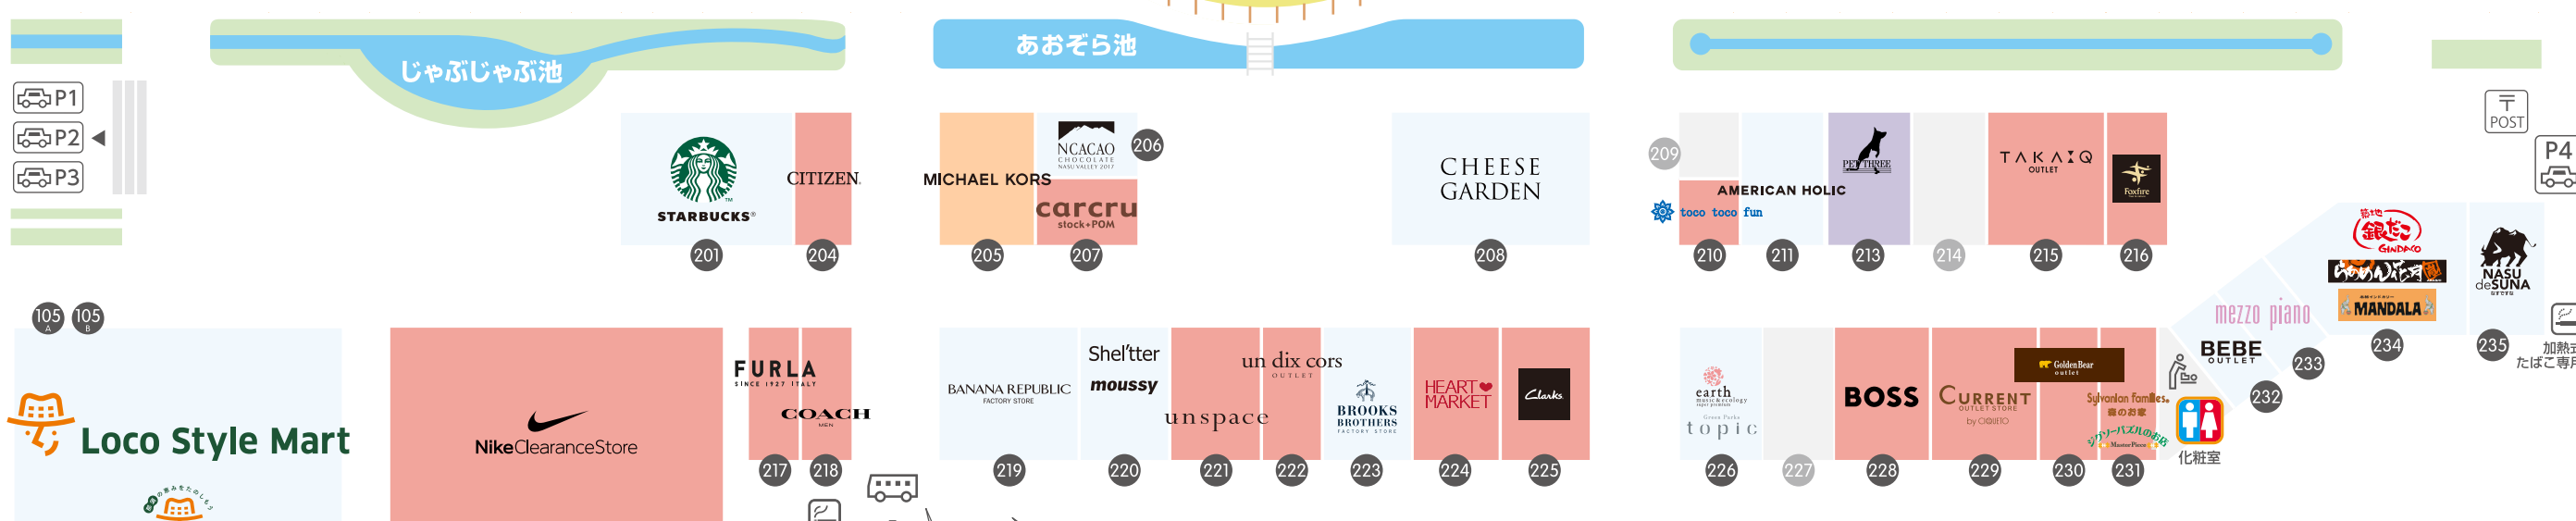

NASU GARDEN OUTLET

那須ガーデンアウトレット

FLOOR GUIDE

営業時間 10:00 - 19:00 季節・曜日により変動 ※一部店舗は営業時間が異なります。

〒329-3122 栃木県那須塩原市塩野崎 184-7 TEL.0287-65-4999 <https://www.nasu-gardenoutlet.com/>

2024年9月1日現在

NORTH AREA ノースエリア

MIDDLE AREA ミドルエリア

SOUTH AREA サウスエリア

無料シャトルバス 発着所
無料シャトルバス時刻表は公式ホームページ「アクセス」にてご確認ください。
<https://www.nasu-gardenoutlet.com/access/>

観光バス駐車場

インフォメーション Information
ATM キャッシュコーナー Cash Dispenser (セブン銀行 / Seven Bank)
公衆電話 Public Phone
授乳室 Nursing Room
自動体外式除細動器 AED
エポスカードセンター CARD

館内のご案内 □ 迷子、落とし物のご相談 □ ベビーカー、車椅子の貸し出し □ 大型荷物(コインロッカーに収まらない)のお預かり

〈そのほか〉 □ 宅配便受付「洋服のお直し専門店 銀の糸」

ペットと楽しく過ごしていただけますように

- リードに繋ぎコントロールしてください
- 館内で排泄しないようご注意ください 排泄した場合は処理をお願いします
- 車内、館内に放置しないでください
- 店舗入り口にペットポリシーを掲示していますのでご確認ください

ペット入店 OK
ペット抱きかかえ OK
ペット条件付き入店 OK
ペット入れません

化粧室 Restroom
ベビーシート Baby Seat
コインロッカー Locker
タクシーのりば Taxi Stand
喫煙所 Smoking Area
駐輪場 Bicycle Parking
郵便ポスト Post
お直しコーナー Repair Counter
無料シャトルバスのりば・観光バス駐車場 Bus Stop