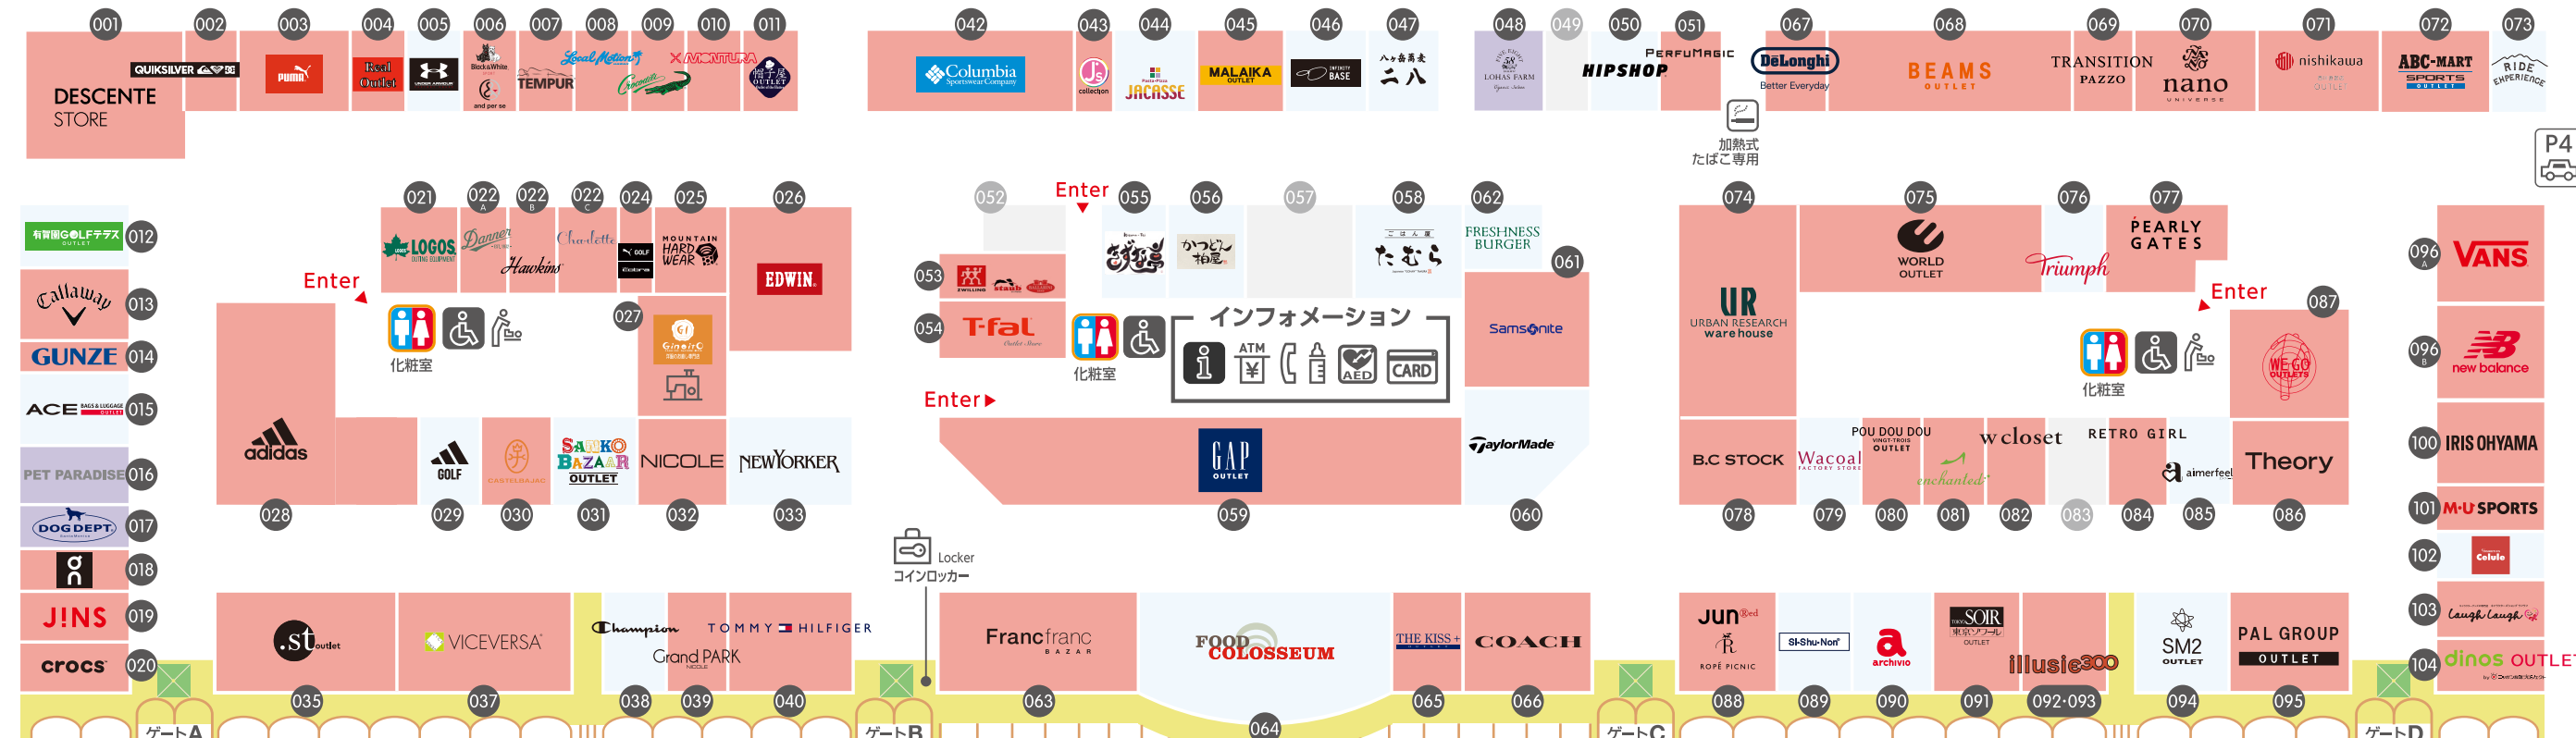

SOUTH AREA サウスエリア

無料シャトルバス 発着所
無料シャトルバス時刻表は公式ホームページ「アクセス」にてご確認ください。
<https://www.nasu-gardenoutlet.com/access/>

観光バス駐車場

インフォメーション Information
ATM キャッシュコーナー Cash Dispenser (セブン銀行 / Seven Bank)
公衆電話 Public Phone
授乳室 Nursing Room
自動体外式除細動器 AED
エポスカードセンター CARD

館内のご案内 □ 迷子、落とし物のご相談 □ ベビーカー、車椅子の貸し出し □ 大型荷物(コインロッカーに収まらない)のお預かり

〈そのほか〉 □ 宅配便受付「洋服のお直し専門店 銀の糸」

ペットと楽しく過ごしていただけますように

- リードに繋ぎコントロールしてください
- 館内で排泄しないようご注意ください 排泄した場合は処理をお願いします
- 車内、館内に放置しないでください
- 店舗入り口にペットポリシーを掲示していますのでご確認ください

ペット入店 OK
ペット抱きかかえ OK
ペット条件付き入店 OK
ペット入れません

化粧室 Restroom
ベビーシート Baby Seat
コインロッカー Locker
タクシーのりば Taxi Stand
喫煙所 Smoking Area
駐輪場 Bicycle Parking
郵便ポスト Post
お直しコーナー Repair Counter
無料シャトルバスのりば・観光バス駐車場 Bus Stop