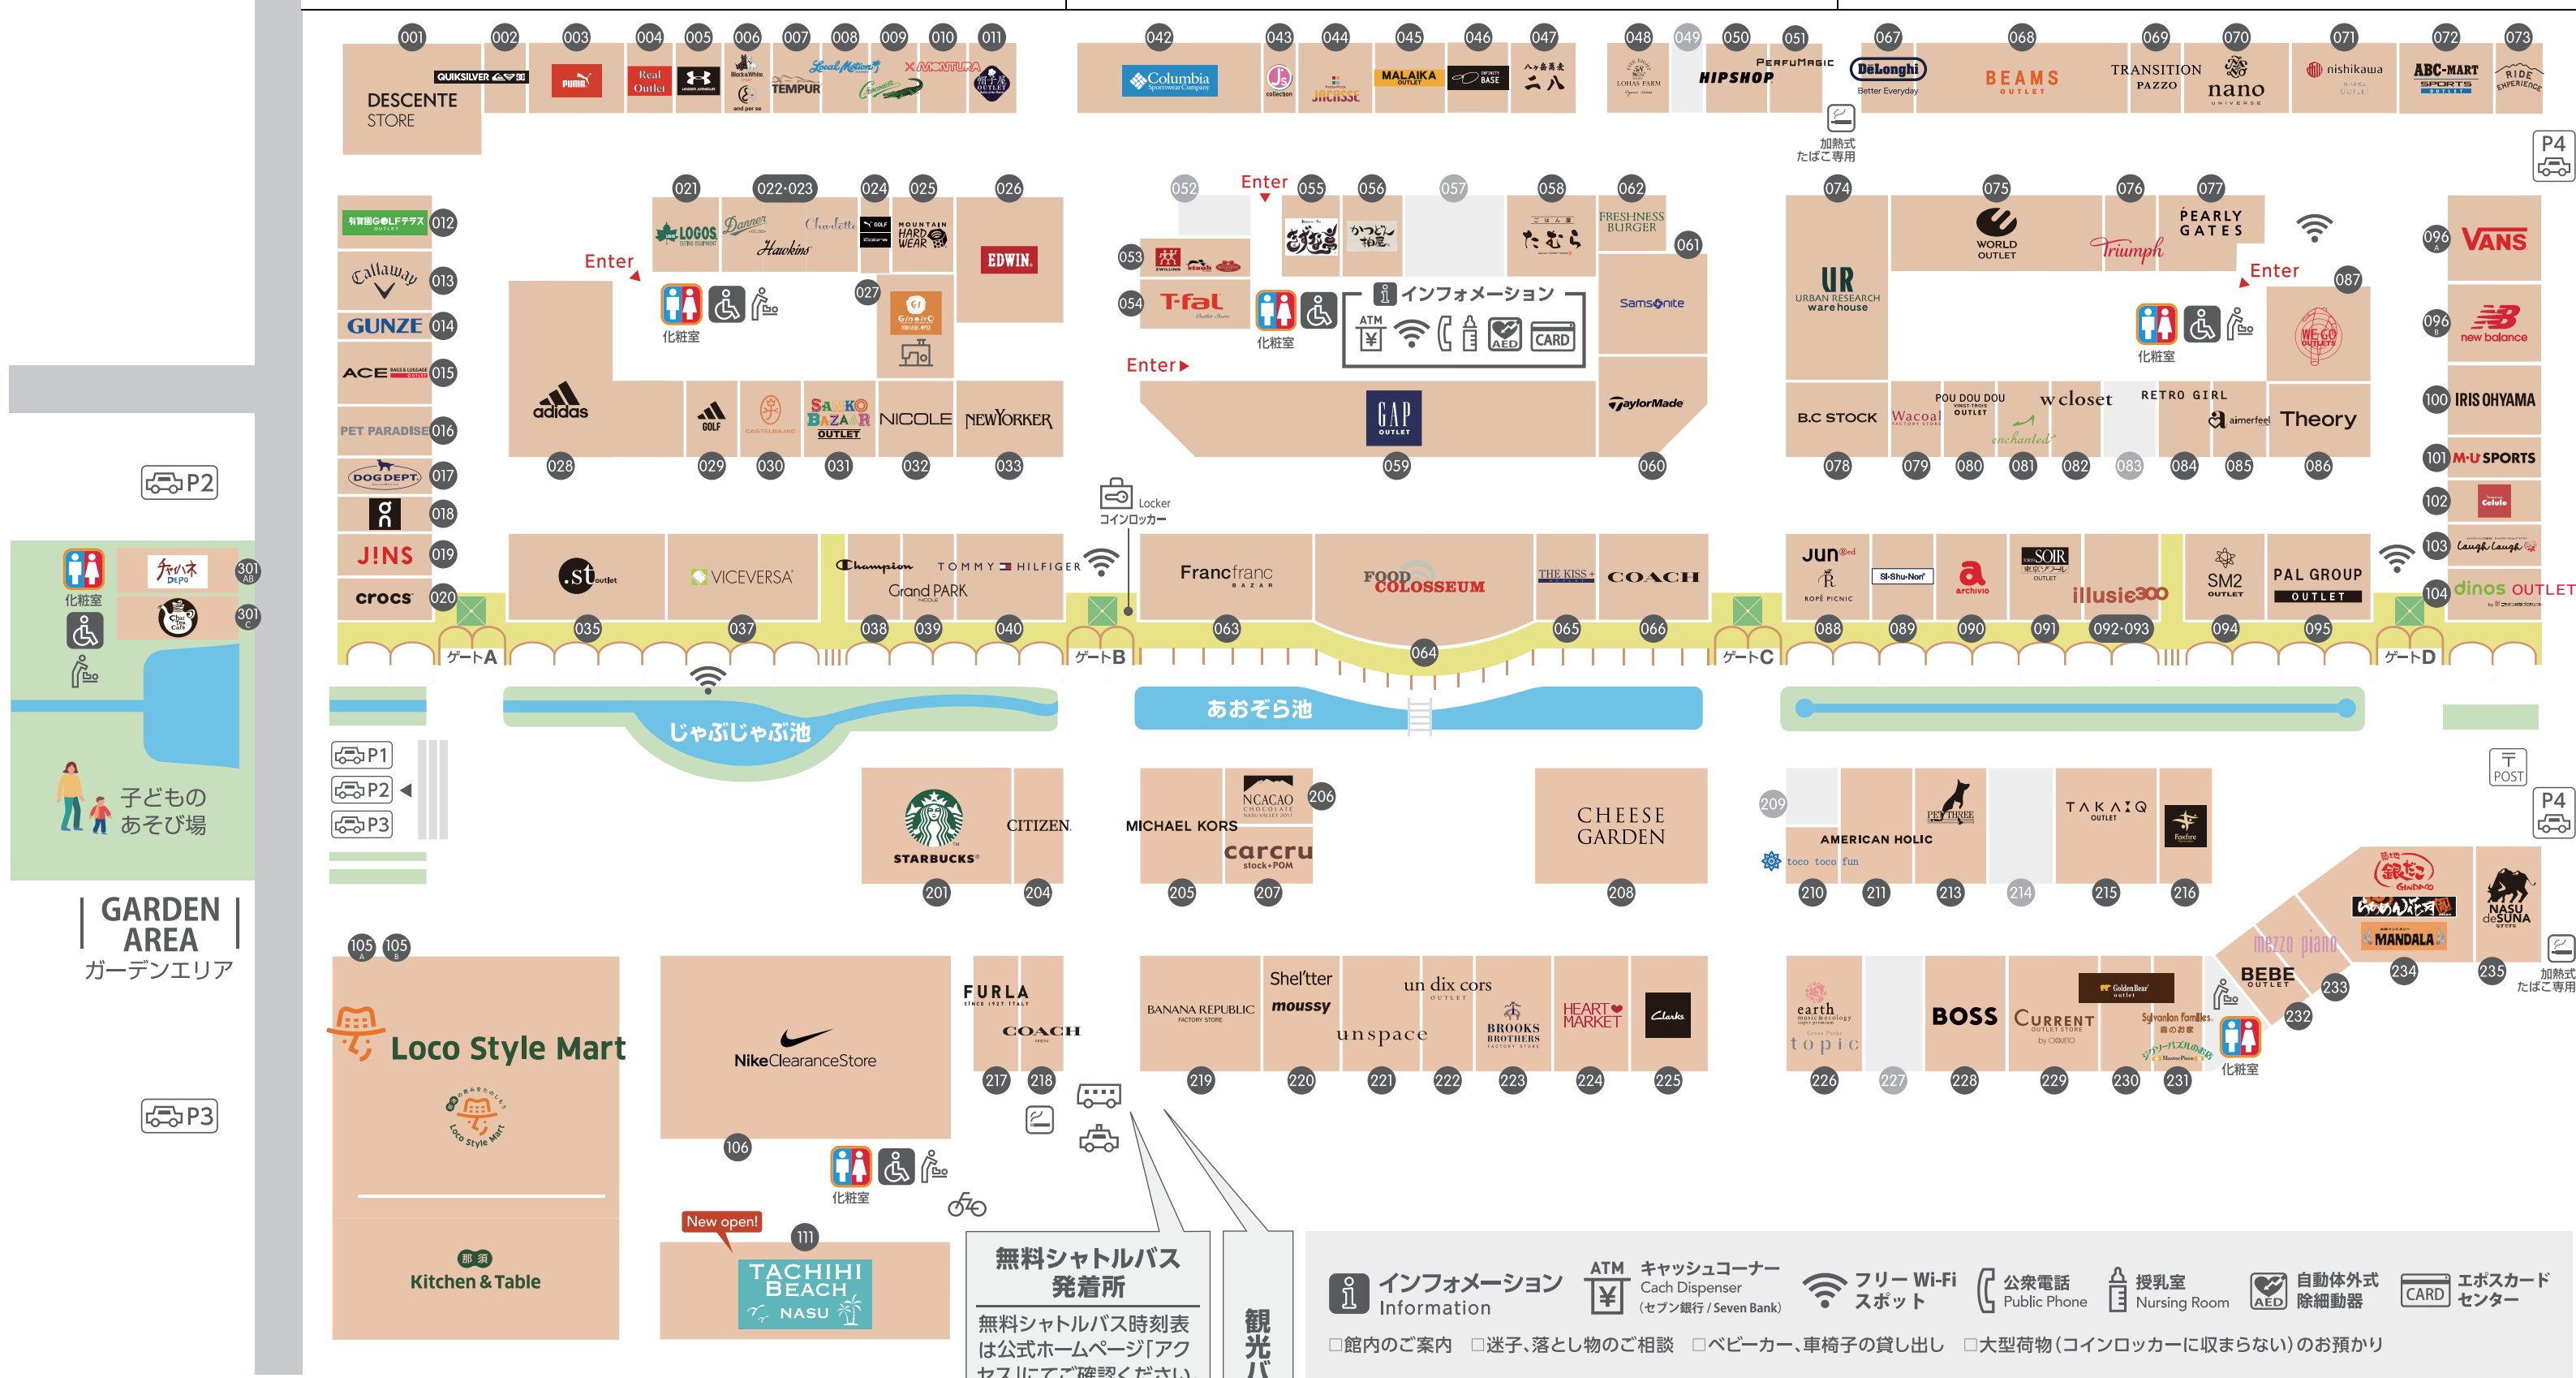

NASU GARDEN OUTLET

那須ガーデンアウトレット

FLOOR GUIDE

営業時間 10:00 - 19:00 季節・曜日により変動 ※一部店舗は営業時間が異なります。

〒329-3122 栃木県那須塩原市塩野崎 184-7 TEL.0287-65-4999 <https://www.nasu-gardenoutlet.com/>

2024年9月1日現在

NORTH AREA ノースエリア

MIDDLE AREA ミドルエリア

SOUTH AREA サウスエリア

GARDEN AREA
ガーデンエリア

子どものあそび場

無料シャトルバス 発着所

無料シャトルバス時刻表は公式ホームページ「アクセス」にてご確認ください。
<https://www.nasu-gardenoutlet.com/access/>

観光バス駐車場

インフォメーション Information

- ATM キャッシュコーナー (セブン銀行 / Seven Bank)
- フリー Wi-Fi スポット
- 公共電話 Public Phone
- 授乳室 Nursing Room
- 自動体外式除細動器 AED
- エポスカードセンター

□館内のご案内 □迷子、落とし物のご相談 □ベビーカー、車椅子の貸し出し □大型荷物(コインロッカーに収まらない)のお預かり

ペットと楽しく過ごしていただけますように

- リードに繋ぎコントロールしてください
- 館内で排泄しないようご注意ください 排泄した場合は処理をお願いします
- 車内、館内に放置しないでください
- 店舗入り口にペットポリシーを掲示していますのでご確認ください

ペット抱きかかえOK ペットは入れません

- 化粧室 Restroom
- ベビーシート Baby Seat
- コインロッカー Locker
- 喫煙所 Smoking Area
- フリー Wi-Fi スポット Free Wi-Fi Spot
- 駐輪場 Bicycle Parking
- 郵便ポスト Post
- お直しコーナー Repair Counter
- 無料シャトルバスのりば・観光バス駐車場 Bus Stop
- タクシーのりば Taxi Stand