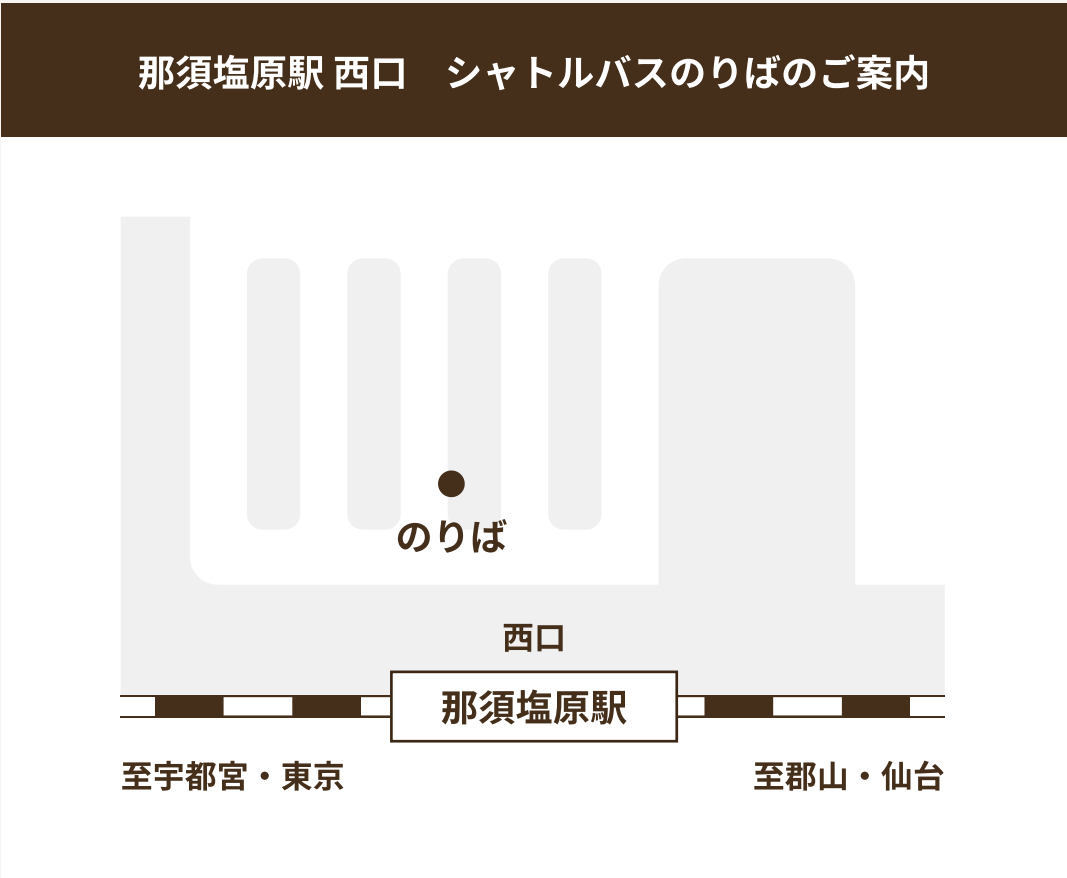

# 那須塩原駅 西口発 → アウトレット行時刻表

時	通常ダイヤ			
9	05	50	13	45
10		40	14	35
11	15	45	15	40
12		45	16	45

2024年8月19日現在

- ※ 道路状況により予定時間が遅れる場合がございます。
- ※ 満員の場合はご乗車できませんので、ご了承ください。
- ※ 那須塩原駅西口では、同時間に他のバスも運行しておりますので、お乗り間違いのないようご注意ください。
- ※ GW・お盆・正月期間は時刻表が変更となる予定です。

## アウトレット発 → 那須塩原駅 西口行時刻表

- ※ 道路状況により予定時間が遅れる場合がございます。
- ※ 満員の場合はご乗車できませんので、ご了承ください。
- ※ GW・お盆・正月期間は時刻表が変更となる予定です。

時	通常ダイヤ		
11	30	17	00
12	30	18	35
13	30	19	05 35
14	15	20	05 35
15	15	21	※05
16	30		

2024年8月19日現在