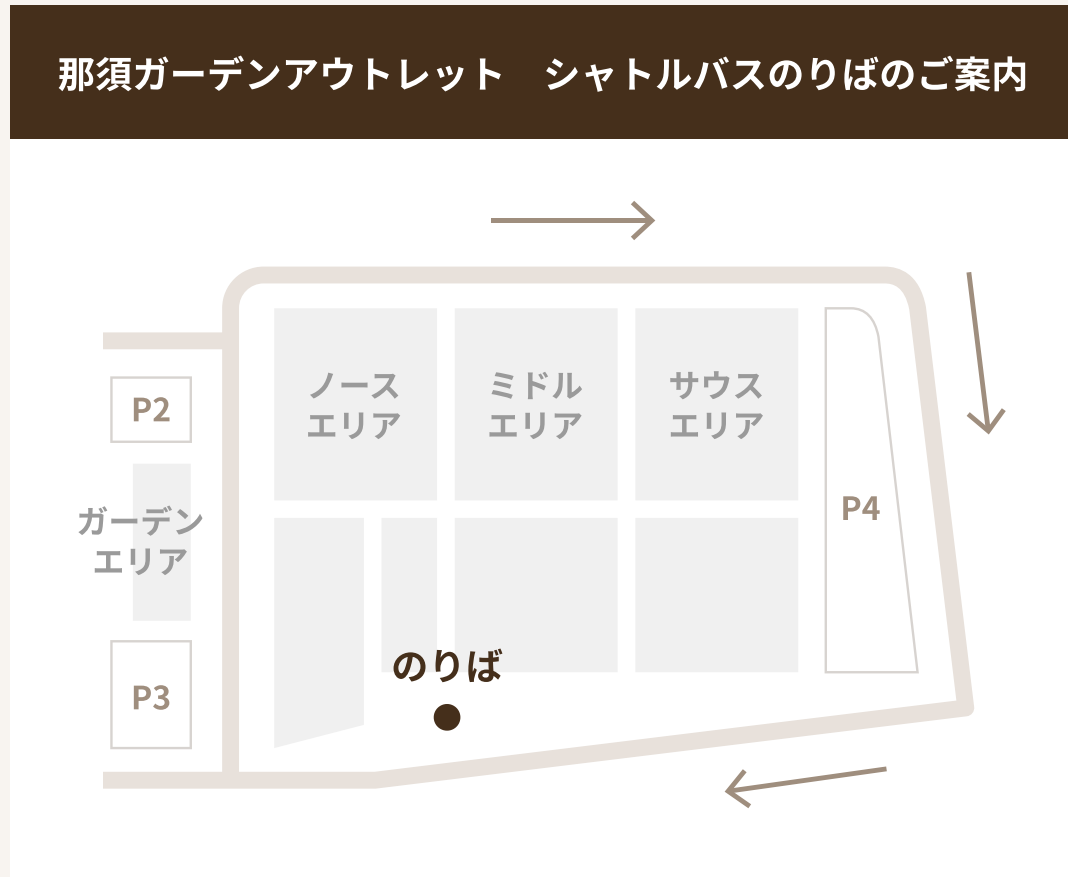

# 那須塩原駅 西口発 → アウトレット行時刻表

時	通常ダイヤ			
9	05	50	13	45
10		40	14	35
11	15	45	15	40
12		45	16	45

2024年8月19日現在

- ※ 道路状況により予定時間が遅れる場合がございます。
- ※ 満員の場合はご乗車できませんので、ご了承ください。
- ※ 那須塩原駅西口では、同時間に他のバスも運行しておりますので、お乗り間違いのないようご注意ください。
- ※ GW・お盆・正月期間は時刻表が変更となる予定です。

## アウトレット発 → 那須塩原駅 西口行時刻表

- ※ 道路状況により予定時間が遅れる場合がございます。
- ※ 満員の場合はご乗車できませんので、ご了承ください。
- ※ GW・お盆・正月期間は時刻表が変更となる予定です。

時	通常ダイヤ		
11	30	17	00
12	30	18	35
13	30	19	05 35
14	15	20	05 35
15	15	21	※05
16	30		

2024年8月19日現在